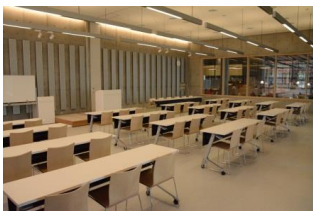

みんなの森 ぎふメディアコスモス
『かんがえるスタジオ』（スタジオA）貸出予約状況
【令和6年8月】

- ……予約申込み可能です。
- ◐ ……すでに予約が入っています。
- ◑ ……休館日

			スタジオA												
月	日	曜日	9	10	11	12	13	14	15	16	17	18	19	20	21
8	1	木	◐	◐	◐	◐	◐	◐	◐	◐	◐	○	○	○	○
	2	金	◐	◐	◐	◐	◐	◐	◐	◐	◐	○	○	○	○
	3	土	◐	◐	◐	◐	◐	◐	◐	◐	○	◐	◐	◐	○
	4	日	○	○	○	◐	◐	◐	◐	◐	◐	○	○	○	○
	5	月	◐	◐	◐	◐	◐	◐	◐	◐	◐	◐	◐	◐	◐
	6	火	○	◐	◐	◐	◐	◐	◐	◐	◐	○	○	○	○
	7	水	◐	◐	◐	◐	◐	◐	◐	◐	◐	◐	◐	◐	◐
	8	木	○	○	○	○	○	○	◐	◐	◐	◐	◐	◐	◐
	9	金	◐	◐	◐	◐	◐	◐	◐	◐	◐	○	○	○	○
	10	土	◐	◐	◐	◐	◐	◐	◐	◐	◐	◐	◐	◐	◐
	11	日	○	◐	◐	◐	◐	◐	◐	◐	◐	○	○	○	○
	12	月	◐	◐	◐	◐	◐	◐	◐	◐	◐	◐	◐	◐	◐
	13	火	◐	◐	◐	◐	◐	◐	◐	◐	◐	◐	◐	◐	◐
	14	水	○	○	○	○	○	○	○	○	○	○	○	○	○
	15	木	○	○	○	◐	◐	◐	◐	◐	◐	◐	◐	◐	◐
	16	金	○	○	○	◐	◐	◐	◐	◐	◐	○	○	○	○
	17	土	◐	◐	◐	◐	◐	◐	◐	◐	◐	○	○	○	○
	18	日	◐	◐	◐	◐	◐	◐	◐	◐	◐	◐	◐	◐	◐
	19	月	◐	◐	◐	◐	◐	◐	◐	◐	◐	○	○	○	○
	20	火	◐	◐	◐	◐	◐	◐	◐	◐	◐	○	○	○	○
	21	水	○	◐	◐	◐	◐	◐	○	○	◐	◐	◐	◐	◐
	22	木	○	○	○	◐	◐	◐	◐	◐	◐	◐	◐	◐	◐
	23	金	◐	◐	◐	◐	◐	◐	◐	◐	◐	◐	○	○	○
	24	土	◐	◐	◐	◐	◐	◐	◐	◐	◐	◐	◐	◐	◐
	25	日	◐	◐	◐	◐	◐	◐	◐	◐	◐	◐	◐	◐	◐
	26	月	◐	◐	◐	◐	◐	◐	◐	◐	◐	◐	○	○	○
	27	火	◐	◐	◐	◐	◐	◐	◐	◐	◐	◐	◐	◐	◐
	28	水	◐	◐	◐	◐	◐	◐	◐	◐	◐	○	◐	◐	◐
	29	木	◐	◐	◐	◐	◐	◐	◐	◐	◐	◐	○	○	○
	30	金	◐	◐	◐	◐	◐	◐	◐	◐	◐	○	○	○	○
	31	土	◐	◐	◐	◐	◐	◐	◐	◐	◐	○	○	○	○

※使用時間には、設置・撤収の時間も含まれます。

【面積】各75.9㎡
【使用時間】9:00~21:00
【使用料金】
1部屋 560円/1時間
2部屋一体 890円/1時間
【定員】各50人