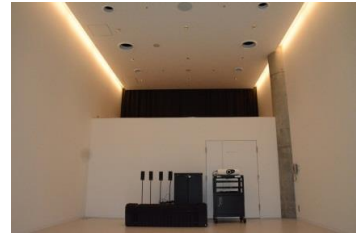

みんなの森 ぎふメディアコスモス
『つながるスタジオ』（スタジオD）貸出予約状況
【令和6年10月】

- . . . 予約申込み可能です。
- ◐ . . . すでに予約が入っています。
- ◑ . . . 休館日

月	日	曜日	9	10	11	12	13	14	15	16	17	18	19	20	21
10	1	火	○	○	○	○	○	○	○	○	○	○	○	○	○
	2	水	○	○	○	○	○	○	○	○	○	○	○	○	○
	3	木	○	○	○	○	○	○	○	○	○	○	○	○	○
	4	金	○	○	○	○	○	○	○	○	○	○	○	○	○
	5	土	○	○	○	○	○	○	○	○	○	○	○	○	○
	6	日	◑	◑	◑	◑	◑	◑	◑	◑	◑	◑	◑	◑	○
	7	月	○	○	○	○	○	○	○	○	○	○	○	○	○
	8	火	○	○	○	○	○	○	○	○	○	○	○	○	○
	9	水	○	○	○	○	○	○	○	○	○	○	○	○	○
	10	木	○	○	○	○	○	○	○	○	○	○	○	○	○
	11	金	○	○	○	○	○	○	○	○	○	○	○	○	○
	12	土	○	○	○	○	○	○	○	○	○	○	○	○	○
	13	日	○	○	○	○	○	○	○	○	○	○	○	○	○
	14	月	○	○	○	○	○	○	○	○	○	○	○	○	○
	15	火	○	○	○	○	○	○	○	○	○	○	○	○	○
	16	水	○	○	○	○	○	○	○	○	○	○	○	○	○
	17	木	○	○	○	○	○	○	○	○	○	○	○	○	○
	18	金	○	○	○	○	○	○	○	○	○	○	○	○	○
	19	土	○	○	○	○	○	○	○	○	○	○	○	○	○
	20	日	○	○	○	○	○	○	○	○	○	○	○	○	○
	21	月	○	○	○	○	○	○	○	○	○	○	○	○	○
	22	火	○	○	○	○	○	○	○	○	○	○	○	○	○
	23	水	○	○	○	○	○	○	○	○	○	○	○	○	○
	24	木	○	○	○	○	○	○	○	○	○	○	○	○	○
	25	金	○	○	○	○	○	○	○	○	○	○	○	○	○
	26	土	○	○	○	○	○	○	○	○	○	○	○	○	○
	27	日	○	○	○	○	○	○	○	○	○	○	○	○	○
	28	月	○	○	○	○	○	○	○	○	○	○	○	○	○
	29	火	○	○	○	○	○	○	○	○	○	○	○	○	○
	30	水	○	○	○	○	○	○	○	○	○	○	○	○	○
	31	木	○	○	○	○	○	○	○	○	○	○	○	○	○

【面積】 35.0㎡
【使用時間】 9:00~21:00
【使用料金】 270円/1時間
【定員】 15人

※使用時間には、設置・撤収の時間も含まれます。