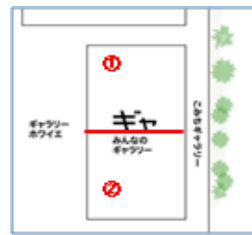

【面積】 各159.9㎡  
 【使用時間】 9:00~21:00  
 【使用料金】  
 1区画 14,240円/1日  
 2区画一体 22,790円/1日

みんなの森 ぎふメディアコスモス  
『みんなのギャラリー』（展示室）貸出予約状況  
【令和6年2月】

- . . . 予約申込み可能です。
- . . . すでに予約が入っています。
- . . . 休館日

月	日	曜日	展示室①	展示室②
2	1	木	■	■
	2	金	■	■
	3	土	■	■
	4	日	■	■
	5	月	■	■
	6	火	■	■
	7	水	■	■
	8	木	■	■
	9	金	■	■
	10	土	■	■
	11	日	■	■
	12	月	■	■
	13	火	■	■
	14	水	■	■
	15	木	■	■
	16	金	■	■
	17	土	■	■
	18	日	■	■
	19	月	■	■
	20	火	■	■
	21	水	■	■
	22	木	○	○
	23	金	■	■
	24	土	■	■
	25	日	■	■
	26	月	■	■
	27	火	■	■
	28	水	■	■
	29	木	■	■

【面積】 各159.9㎡  
【使用時間】 9:00~21:00  
【使用料金】  
1区画 14,240円/1日  
2区画一体 22,790円/1日

みんなの森 ギャラリー ぎふメディアコスモス  
 『みんなのギャラリー』（展示室）貸出予約状況  
 【令和6年3月】

- . . . 予約申込み可能です。
- . . . すでに予約が入っています。
- . . . 休館日

月	日	曜日	展示室①	展示室②
3	1	金	■	■
	2	土	■	■
	3	日	■	■
	4	月	■	■
	5	火	■	■
	6	水	○	○
	7	木	■	■
	8	金	■	■
	9	土	■	■
	10	日	■	■
	11	月	○	○
	12	火	■	■
	13	水	■	■
	14	木	■	■
	15	金	■	■
	16	土	■	■
	17	日	■	■
	18	月	■	■
	19	火	■	■
	20	水	■	■
	21	木	■	■
	22	金	■	■
	23	土	■	■
	24	日	■	■
	25	月	■	■
	26	火	■	■
	27	水	■	■
	28	木	■	■
	29	金	■	■
	30	土	■	■
	31	日	■	■

【面積】 各159.9㎡  
 【使用時間】 9:00~21:00  
 【使用料金】  
 1区画 14,240円/1日  
 2区画一体 22,790円/1日

みんなの森 ぎふメディアコスモス  
『みんなのギャラリー』（展示室）貸出予約状況  
【令和6年4月】

- . . . 予約申込み可能です。
- . . . すでに予約が入っています。
- . . . 休館日

月	日	曜日	展示室①	展示室②
4	1	月	■	■
	2	火	■	■
	3	水	○	○
	4	木	■	■
	5	金	■	■
	6	土	■	■
	7	日	■	■
	8	月	■	■
	9	火	■	■
	10	水	■	■
	11	木	■	■
	12	金	■	■
	13	土	■	■
	14	日	■	■
	15	月	■	■
	16	火	■	■
	17	水	■	■
	18	木	■	■
	19	金	■	■
	20	土	■	■
	21	日	■	■
	22	月	■	■
	23	火	■	■
	24	水	■	■
	25	木	■	■
	26	金	■	■
	27	土	■	■
	28	日	■	■
	29	月	■	■
	30	火	■	■