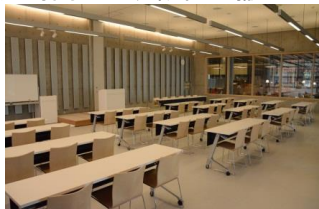

みんなの森 ぎふメディアコスモス
『かんがえるスタジオ』（スタジオA）貸出予約状況
【令和6年2月】

- ……予約申込み可能です。
- ◐ ……すでに予約が入っています。
- ……休館日

月	日	曜日	スタジオA-①																	スタジオA-②																
			9	10	11	12	13	14	15	16	17	18	19	20	21	9	10	11	12	13	14	15	16	17	18	19	20	21								
2	1	木						○			○	○	○	○	○				○			○	○	○	○	○										
	2	金								○	○	○	○	○	○					○	○	○	○	○	○	○										
	3	土																																		
	4	日																																		
	5	月	○	○	○	○	○																													
	6	火																																		
	7	水				○				○	○	○	○	○	○					○			○	○	○	○										
	8	木																																		
	9	金					○													○																
	10	土																																		
	11	日																																		
	12	月	○	○																																
	13	火	○	○	○	○	○	○	○																											
	14	水																																		
	15	木	○	○	○																															
	16	金	○	○	○																															
	17	土																																		
	18	日																																		
	19	月																																		
	20	火																																		
	21	水	○	○																																
	22	木																																		
	23	金	○	○	○	○	○	○	○	○	○	○	○	○	○	○	○	○	○	○	○	○	○	○	○	○										
	24	土																																		
	25	日	○	○	○	○																														
	26	月																																		
	27	火																																		
	28	水	○																																	
	29	木	○	○	○	○																														

※使用時間には、設置・撤収の時間も含まれます。

【面積】各75.9㎡
【使用時間】9:00~21:00
【使用料金】
1部屋 560円/1時間
2部屋一体 890円/1時間
【定員】各50人