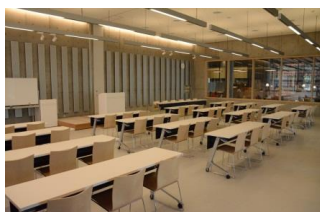

※使用時間には、設置・撤収の時間も含まれます。

【面積】各75.9㎡
 【使用時間】9:00～21:00
 【使用料金】
 1部屋 560円/1時間
 2部屋一体 890円/1時間
 【定員】各50人

みんなの森 ぎふメディアコスモス
『かんがえるスタジオ』（スタジオA）貸出予約状況
【令和6年2月】

- ……予約申込み可能です。
- ◐ ……すでに予約が入っています。
- ……休館日

月	日	曜日	スタジオA-①																	スタジオA-②																
			9	10	11	12	13	14	15	16	17	18	19	20	21	9	10	11	12	13	14	15	16	17	18	19	20	21								
2	1	木						○			○	○	○	○	○				○			○	○	○	○	○										
	2	金								○	○	○	○	○	○					○	○	○	○	○	○	○										
	3	土																																		
	4	日																																		
	5	月	○	○	○	○	○																													
	6	火																																		
	7	水				○				○	○	○	○	○	○					○			○	○	○	○										
	8	木																																		
	9	金					○													○																
	10	土																																		
	11	日																																		
	12	月	○	○																																
	13	火	○	○	○	○	○	○	○																											
	14	水																																		
	15	木	○	○	○																															
	16	金	○	○	○																															
	17	土																																		
	18	日																																		
	19	月																																		
	20	火																																		
	21	水	○	○																																
	22	木																																		
	23	金	○	○	○	○	○	○	○	○	○	○	○	○	○	○	○	○	○	○	○	○	○	○	○	○										
	24	土																																		
	25	日	○	○	○	○																														
	26	月																																		
	27	火																																		
	28	水	○																																	
	29	木	○	○	○	○																														