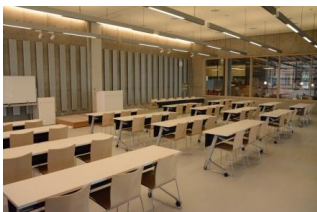

みんなの森 ぎふメディアコスモス
『かんがえるスタジオ』（スタジオA）貸出予約状況
【令和5年12月】

- . . . 予約申込み可能です。
- ◐ . . . すでに予約が入っています。
- . . . 休館日

月	日	曜日	スタジオA-①																	スタジオA-②																
			9	10	11	12	13	14	15	16	17	18	19	20	21	9	10	11	12	13	14	15	16	17	18	19	20	21								
12	1	金							○	○	○						○										○	○	○							
	2	土	○	○														○	○	○																○
	3	日	○	○	○													○	○	○																○
	4	月							○	○	○	○	○														○	○	○	○	○					
	5	火							○	○	○	○	○	○													○	○	○	○	○	○				
	6	水																○	○																	
	7	木																																		
	8	金							○	○																	○	○								
	9	土																○	○	○	○	○														
	10	日	○																																	
	11	月																○	○	○	○	○														
	12	火				○																				○										
	13	水																○	○																	
	14	木				○																				○										
	15	金																																		
	16	土																																		
	17	日																																		
	18	月																																		
	19	火																○	○	○	○	○	○													
	20	水				○																				○										
	21	木				○																				○										
	22	金																																		
	23	土																																		
	24	日																																		
	25	月																																		
	26	火																																		
	27	水																																		
	28	木	○	○	○																															
	29	金																																		
	30	土	○	○	○	○	○	○	○	○	○	○	○	○	○	○	○	○	○	○	○	○	○	○	○	○	○	○	○	○	○	○	○	○	○	○
	31	日																																		

※使用時間には、設置・撤収の時間も含まれます。

【面積】 各75.9㎡
【使用時間】 9:00~21:00
【使用料金】
1部屋 560円/1時間
2部屋一体 890円/1時間
【定員】 各50人