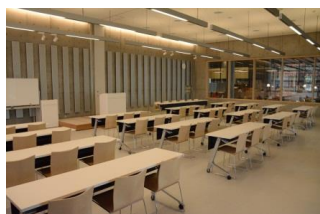

※使用時間には、設置・撤収の時間も含まれます。

【面積】各75.9㎡
 【使用時間】9:00~21:00
 【使用料金】
 1部屋 560円/1時間
 2部屋一体 890円/1時間
 【定員】各50人

みんなの森 ぎふメディアコスモス
『かんがえるスタジオ』（スタジオA）貸出予約状況
【令和5年12月】

- . . . 予約申込み可能です。
- ◐ . . . すでに予約が入っています。
- . . . 休館日