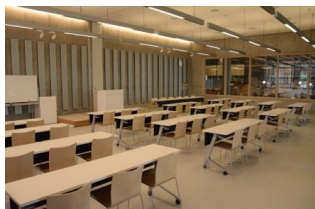

みんなの森 ぎふメディアコスモス
『かんがえるスタジオ』（スタジオA）貸出予約状況
【令和6年12月】

- ……予約申込み可能です。
- ◐ ……すでに予約が入っています。
- ……休館日

			スタジオA																										
月	日	曜日	9	10	11	12	13	14	15	16	17	18	19	20	21														
12	1	日													○	○													
	2	月								○	○	○																	
	3	火	○	○							○	○	○	○	○	○													
	4	水	○							○	○	○	○	○	○	○													
	5	木																											
	6	金						○	○																				
	7	土																											
	8	日									○	○	○	○	○	○													
	9	月											○	○	○	○													
	10	火									○																		
	11	水					○									○													
	12	木	○								○	○																	
	13	金					○			○	○					○													
	14	土																											
	15	日													○	○													
	16	月										○	○	○	○	○													
	17	火									○	○	○	○	○	○													
	18	水										○	○	○	○	○													
	19	木																											
	20	金														○													
	21	土											○	○	○														
	22	日											○	○	○	○													
	23	月											○	○	○	○													
	24	火	■																										
	25	水	○	○	○																								
	26	木	○													○	○												
	27	金										○	○																
	28	土														○	○												
	29	日						○	○	○	○	○	○	○	○	○													
	30	月	○	○	○	○	○	○	○	○	○	○	○	○	○	○													
	31	火	■																										

※使用時間には、設置・撤収の時間も含まれます。

【面積】各75.9㎡
【使用時間】9:00~21:00
【使用料金】
1部屋 560円/1時間
2部屋一体 890円/1時間
【定員】各50人