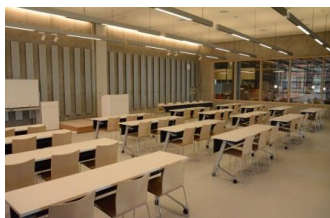

みんなの森 ぎふメディアコスモス
『かながえるスタジオ』（スタジオA）貸出予約状況
【令和7年3月】

- ……予約申込み可能です。
- ……すでに予約が入っています。
- ……休館日

		スタジオA																										
月	日	曜日	9	10	11	12	13	14	15	16	17	18	19	20	21	9	10	11	12	13	14	15	16	17	18	19	20	21
3	1	土	○	○	○																							
	2	日																										
	3	月																										
	4	火																										
	5	水					○	○	○	○	○	○	○	○	○													
	6	木	○	○	○																							
	7	金						○	○	○	○	○	○	○	○													
	8	土																										
	9	日																										
	10	月					○	○	○	○	○	○	○	○	○													
	11	火	○	○	○	○																						
	12	水																										
	13	木	○																									
	14	金	○	○	○	○	○	○	○	○	○	○	○	○	○													
	15	土	○																									
	16	日																										
	17	月																										
	18	火	○	○	○	○																						
	19	水	○	○	○																							
	20	木																										
	21	金	○	○	○	○	○	○	○	○	○	○	○	○	○													
	22	土																										
	23	日																										
	24	月																										
	25	火																										
	26	水					○	○	○																			
	27	木																										
	28	金	○	○	○	○	○	○	○	○	○	○	○	○	○													
	29	土	○	○	○	○	○	○	○	○	○	○	○	○	○													
	30	日	○	○	○	○	○	○	○	○	○	○	○	○	○													
	31	月	○	○	○	○	○	○	○	○	○	○	○	○	○													

※使用時間には、設置・撤収の時間も含まれます。

- 【面積】 各75.9㎡
- 【定員】 各50人
- 【使用時間】 9:00～21:00
- 【使用料金】
  - 1部屋 560円/1時間
  - 2部屋一体 890円/1時間
- 【定員】 各50人