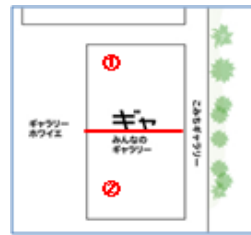

【面積】 各159.9㎡
【使用時間】 9:00~21:00
【使用料金】
1区画 14,240円/1日
2区画一体 22,790円/1日

みんなの森 ぎふメディアコスモス
『みんなのギャラリー』（展示室）貸出予約状況
【令和7年6月】

- . . . 予約申込み可能です。
- . . . すでに予約が入っています。
- . . . 休館日

月	日	曜日	展示室
6	1	日	
	2	月	
	3	火	
	4	水	
	5	木	
	6	金	
	7	土	
	8	日	
	9	月	
	10	火	
	11	水	
	12	木	
	13	金	
	14	土	
	15	日	
	16	月	
	17	火	
	18	水	
	19	木	
	20	金	
	21	土	
	22	日	
	23	月	
	24	火	
	25	水	
	26	木	
	27	金	
	28	土	
	29	日	
	30	月	

【面積】 各159.9㎡
【使用時間】 9:00~21:00
【使用料金】
1区画 14,240円/1日
2区画一体 22,790円/1日

みんなの森 ぎふメディアコスモス
『みんなのギャラリー』（展示室）貸出予約状況
【令和7年7月】

- . . . 予約申込み可能です。
- . . . すでに予約が入っています。
- . . . 休館日

月	日	曜日	展示室
7	1	火	■
	2	水	■
	3	木	■
	4	金	■
	5	土	■
	6	日	■
	7	月	■
	8	火	■
	9	水	■
	10	木	■
	11	金	■
	12	土	■
	13	日	■
	14	月	■
	15	火	■
	16	水	■
	17	木	○
	18	金	■
	19	土	■
	20	日	■
	21	月	■
	22	火	■
	23	水	■
	24	木	■
	25	金	■
	26	土	■
	27	日	■
	28	月	■
	29	火	■
	30	水	○
	31	木	■

【面積】 各159.9㎡
【使用時間】 9:00~21:00
【使用料金】
1区画 14,240円/1日
2区画一体 22,790円/1日

みんなの森 ぎふメディアコスモス
『みんなのギャラリー』（展示室）貸出予約状況
【令和7年8月】

- . . . 予約申込み可能です。
- . . . すでに予約が入っています。
- . . . 休館日

月	日	曜日	展示室
8	1	金	■
	2	土	■
	3	日	■
	4	月	■
	5	火	■
	6	水	■
	7	木	○
	8	金	○
	9	土	○
	10	日	○
	11	月	■
	12	火	■
	13	水	■
	14	木	■
	15	金	■
	16	土	■
	17	日	■
	18	月	■
	19	火	■
	20	水	■
	21	木	■
	22	金	■
	23	土	■
	24	日	■
	25	月	○
	26	火	■
	27	水	■
	28	木	■
	29	金	○
	30	土	○
	31	日	○