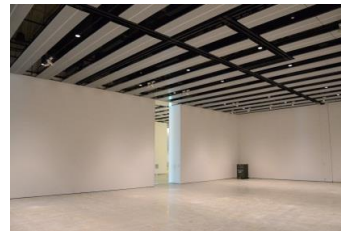

みんなの森 ぎふメディアコスモス
『みんなのギャラリー』（展示室）貸出予約状況
【令和6年7月】

- . . . 予約申込み可能です。
- . . . すでに予約が入っています。
- . . . 休館日

月	日	曜日	展示室
7	1	月	■
	2	火	■
	3	水	■
	4	木	■
	5	金	■
	6	土	○
	7	日	○
	8	月	■
	9	火	■
	10	水	■
	11	木	■
	12	金	■
	13	土	○
	14	日	○
	15	月	■
	16	火	■
	17	水	■
	18	木	■
	19	金	■
	20	土	○
	21	日	○
	22	月	■
	23	火	■
	24	水	■
	25	木	■
	26	金	■
	27	土	○
	28	日	○
	29	月	■
	30	火	■
	31	水	■