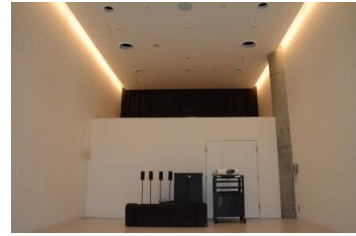

みんなの森 ぎふメディアコスモス
『つながるスタジオ』（スタジオD）貸出予約状況
【令和6年8月】

- . . . 予約申込み可能です。
- ◐ . . . すでに予約が入っています。
- ◑ . . . 休館日

月	日	曜日	9	10	11	12	13	14	15	16	17	18	19	20	21
8	1	木	○	◐	◐	◐	◐	◐	○	○	○	○	○	○	○
	2	金	○	○	○	○	○	○	○	○	○	○	○	○	○
	3	土	○	◐	◐	○	○	○	○	◐	◐	◐	◐	◐	◐
	4	日	○	○	◐	◐	◐	◐	◐	◐	◐	○	○	○	○
	5	月	○	◐	◐	○	◐	◐	○	◐	◐	◐	◐	◐	◐
	6	火	○	◐	◐	○	◐	◐	◐	○	○	○	○	○	○
	7	水	◐	◐	◐	○	◐	◐	◐	○	○	○	○	○	○
	8	木	○	○	○	○	○	○	◐	◐	◐	◐	○	○	○
	9	金	○	◐	◐	◐	○	○	○	○	○	○	○	○	○
	10	土	○	○	○	○	○	○	○	○	○	○	○	○	○
	11	日	◐	◐	◐	◐	◐	◐	◐	○	○	○	○	○	○
	12	月	○	○	○	○	○	○	○	○	○	○	○	○	○
	13	火	○	○	○	○	○	○	○	○	○	○	○	○	○
	14	水	○	○	○	○	○	○	○	○	○	○	○	○	○
	15	木	○	○	○	○	○	○	○	○	○	○	○	○	○
	16	金	○	○	○	○	○	○	○	○	○	○	○	○	○
	17	土	○	◐	◐	○	◐	◐	◐	◐	◐	◐	◐	◐	◐
	18	日	○	◐	◐	○	◐	◐	◐	○	○	○	○	○	○
	19	月	◐	◐	◐	○	○	○	○	○	○	○	○	○	○
	20	火	○	○	○	○	◐	◐	◐	○	○	○	○	○	○
	21	水	◐	◐	◐	◐	◐	◐	◐	◐	◐	◐	○	○	○
	22	木	○	◐	◐	◐	◐	◐	◐	◐	◐	○	◐	◐	◐
	23	金	○	◐	◐	○	◐	◐	○	○	○	○	○	○	○
	24	土	◐	◐	◐	◐	○	◐	◐	◐	◐	◐	○	○	○
	25	日	○	◐	◐	○	○	◐	◐	○	○	○	○	○	○
	26	月	○	◐	◐	○	○	○	○	○	○	○	○	○	○
	27	火	◐	◐	◐	◐	◐	◐	◐	◐	◐	◐	◐	◐	◐
	28	水	◐	◐	◐	◐	◐	◐	◐	◐	◐	◐	◐	◐	○
	29	木	○	◐	◐	○	○	○	○	○	○	◐	◐	◐	◐
	30	金	○	○	○	○	○	○	○	○	○	◐	◐	◐	○
	31	土	◐	◐	◐	◐	◐	◐	○	○	○	○	◐	◐	◐

【面積】 35.0㎡
【使用時間】 9:00~21:00
【使用料金】 270円/1時間
【定員】 15人

※使用時間には、設置・撤収の時間も含まれます。