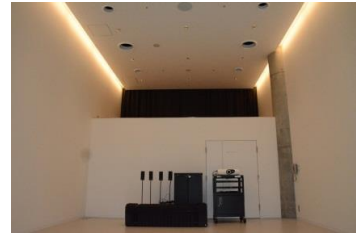

みんなの森 ぎふメディアコスモス
『つながるスタジオ』（スタジオD）貸出予約状況
【令和6年5月】

- . . . 予約申込み可能です。
- . . . すでに予約が入っています。
- . . . 休館日

月	日	曜日	9	10	11	12	13	14	15	16	17	18	19	20	21
5	1	水	○	○	○	○	■	■	○	○	○	○	○	○	○
	2	木	○	○	○	○	■	■	○	○	○	○	○	○	○
	3	金	○	○	○	○	○	○	○	○	○	■	■	■	■
	4	土	■	■	■	■	■	■	■	■	○	■	■	■	■
	5	日	○	○	■	■	■	■	■	○	○	○	○	○	○
	6	月	■	■	■	○	○	○	○	○	■	■	■	■	■
	7	火	○	○	○	○	■	■	■	■	■	■	■	■	■
	8	水	■	■	■	■	■	■	■	○	○	○	■	■	■
	9	木	■	■	■	■	■	■	■	■	■	■	■	■	■
	10	金	■	■	■	■	■	■	○	○	○	■	■	■	■
	11	土	○	○	○	○	■	■	■	■	■	■	■	■	■
	12	日	■	■	■	○	○	○	○	○	○	○	○	○	○
	13	月	○	○	○	○	○	○	○	○	○	○	○	○	○
	14	火	○	○	○	○	○	○	○	○	○	○	○	○	○
	15	水	■	■	■	○	○	○	○	○	○	○	○	○	○
	16	木	○	○	○	○	○	○	○	○	○	○	○	○	○
	17	金	■	■	■	○	○	○	○	○	○	○	○	○	○
	18	土	○	○	○	■	■	■	■	■	■	■	■	■	■
	19	日	■	■	■	○	○	○	○	○	○	○	○	○	○
	20	月	■	■	■	○	○	○	○	○	○	○	○	○	○
	21	火	■	■	■	○	○	○	○	○	○	○	○	○	○
	22	水	■	■	■	○	○	○	○	○	○	○	○	○	○
	23	木	○	○	○	○	○	○	○	○	○	○	○	○	○
	24	金	■	■	■	○	○	○	○	○	○	○	○	○	○
	25	土	■	■	■	○	○	○	○	○	○	○	○	○	○
	26	日	○	○	○	○	○	○	○	○	○	○	○	○	○
	27	月	■	■	■	○	○	○	○	○	○	○	○	○	○
	28	火	■	■	■	○	○	○	○	○	○	○	○	○	○
	29	水	■	■	■	○	○	○	○	○	○	○	○	○	○
	30	木	○	○	○	○	○	○	○	○	○	○	○	○	○
	31	金	○	○	○	○	○	○	○	○	○	○	○	○	○

【面積】 35.0㎡
【使用時間】 9:00~21:00
【使用料金】 270円/1時間
【定員】 15人

※使用時間には、設置・撤収の時間も含まれます。