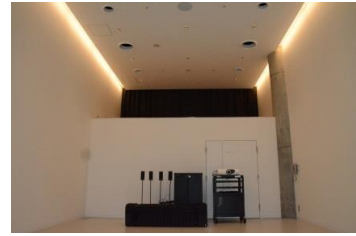

みんなの森 ぎふメディアコスモス
『つながるスタジオ』（スタジオD）貸出予約状況
【令和6年9月】

- . . . 予約申込み可能です。
- . . . すでに予約が入っています。
- . . . 休館日

月	日	曜日	9	10	11	12	13	14	15	16	17	18	19	20	21
9	1	日	■	■	■	○	○	○	○	○	○	○	○	○	○
	2	月	○	○	○	○	○	○	○	○	○	○	○	○	○
	3	火	○	■	■	○	■	■	○	○	○	○	○	○	○
	4	水	■	■	■	○	■	■	○	○	○	○	○	○	○
	5	木	○	■	■	○	○	○	○	○	○	○	○	○	○
	6	金	○	○	○	○	○	○	○	○	○	○	○	○	○
	7	土	■	■	■	■	■	■	○	○	○	○	○	○	○
	8	日	○	○	○	○	○	○	○	○	○	○	○	○	○
	9	月	○	■	■	○	○	○	○	○	○	○	○	○	○
	10	火	○	○	○	○	○	○	○	○	○	○	○	○	○
	11	水	○	○	○	○	○	○	○	○	○	○	○	○	○
	12	木	○	○	○	○	○	○	○	○	○	○	○	○	○
	13	金	○	○	○	○	○	○	○	○	○	○	○	○	○
	14	土	○	■	■	○	■	■	○	○	○	○	○	○	○
	15	日	○	○	○	○	○	○	○	○	○	○	○	○	○
	16	月	○	○	○	○	○	○	○	○	○	○	○	○	○
	17	火	○	■	■	○	○	○	○	○	○	○	○	○	○
	18	水	■	■	■	○	■	■	○	○	○	○	○	○	○
	19	木	○	■	■	○	○	○	○	○	○	○	○	○	○
	20	金	○	○	○	○	○	○	○	○	○	○	○	○	○
	21	土	○	○	○	○	○	○	○	○	○	○	○	○	○
	22	日	■	■	■	■	■	■	■	■	■	■	■	■	■
	23	月	■	■	■	○	○	○	○	○	○	○	○	○	○
	24	火	■	■	■	■	■	■	■	■	■	■	■	■	■
	25	水	○	○	○	○	○	○	○	○	○	○	○	○	○
	26	木	○	○	○	○	○	○	○	○	○	○	○	○	○
	27	金	○	○	○	○	○	○	○	○	○	○	○	○	○
	28	土	■	■	■	■	■	■	■	■	■	■	■	■	■
	29	日	■	■	■	■	■	■	■	■	■	■	■	■	■
	30	月	○	○	○	○	○	○	○	○	○	○	○	○	○

【面積】 35.0㎡
【使用時間】 9:00~21:00
【使用料金】 270円/1時間
【定員】 15人

※使用時間には、設置・撤収の時間も含まれます。