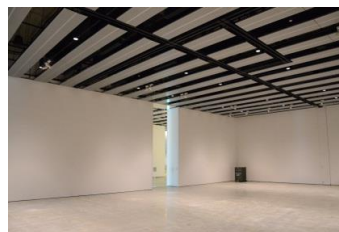

みんなの森 ぎふメディアコスモス  
『みんなのギャラリー』（展示室）貸出予約状況  
【令和6年7月】

- . . . 予約申込み可能です。
- . . . すでに予約が入っています。
- . . . 休館日

月	日	曜日	展示室
7	1	月	
	2	火	
	3	水	
	4	木	
	5	金	
	6	土	
	7	日	
	8	月	
	9	火	
	10	水	
	11	木	
	12	金	
	13	土	
	14	日	
	15	月	
	16	火	
	17	水	
	18	木	
	19	金	
	20	土	
	21	日	
	22	月	
	23	火	
	24	水	
	25	木	
	26	金	
	27	土	
	28	日	
	29	月	
	30	火	
	31	水	