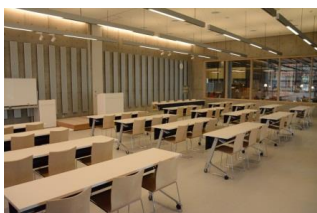

みんなの森 ぎふメディアコスモス
『かながえるスタジオ』（スタジオA）貸出予約状況
【令和6年7月】

- . . . 予約申込み可能です。
- ◐ . . . すでに予約が入っています。
- . . . 休館日

月	日	曜日	スタジオA-①																	スタジオA-②																																
			9	10	11	12	13	14	15	16	17	18	19	20	21	9	10	11	12	13	14	15	16	17	18	19	20	21																								
7	1	月	○	○	○	○													○	○	○																															
	2	火	○	○	○	○	○	○											○																																	
	3	水																		○	○	○	○																													
	4	木																			○	○	○	○																												
	5	金	○	○	○																																															
	6	土																																																		
	7	日																																																		
	8	月	○	○	○	○	○	○	○	○	○	○	○	○	○	○	○	○	○	○	○	○	○	○	○	○	○	○	○	○	○	○	○	○	○	○	○	○	○	○	○	○	○	○	○	○	○	○	○			
	9	火																																																		
	10	水																																																		
	11	木	○																																																	
	12	金																																																		
	13	土																																																		
	14	日																																																		
	15	月																																																		
	16	火	○	○	○	○																																														
	17	水																																																		
	18	木																																																		
	19	金																																																		
	20	土																																																		
	21	日																																																		
	22	月																																																		
	23	火	○	○	○																																															
	24	水																																																		
	25	木																																																		
	26	金																																																		
	27	土																																																		
	28	日																																																		
	29	月																																																		
	30	火																																																		
	31	水	○																																																	

※使用時間には、設置・撤収の時間も含まれます。

【面積】各75.9㎡
【使用時間】9:00~21:00
【使用料金】
1部屋 560円/1時間
2部屋一体 890円/1時間
【定員】各50人