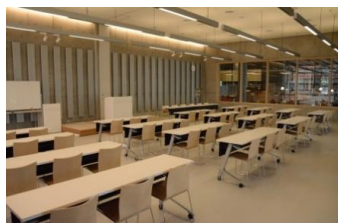

みんなの森 ぎふメディアコスモス
『かながえるスタジオ』（スタジオA）貸出予約状況
【令和7年1月】

- ……予約申込み可能です。
- ◐ ……すでに予約が入っています。
- ……休館日

			スタジオA																						
月	日	曜日	9	10	11	12	13	14	15	16	17	18	19	20	21										
1	1	水	■																						
	2	木	■																						
	3	金	■																						
	4	土	○	○	○	○	○	○	○	○	○	○	○	○	○										
	5	日	■										○	○	○	○	○								
	6	月	○	○	○	○	○	○	○	○	○	○	○	○	○										
	7	火	○	○	○	○	○	○	○	○	○	○	○	○	○										
	8	水	○	○	○	○	○	○	○	○	○	○	○	○	○										
	9	木	○	○	○	■																			
	10	金	■																						
	11	土	■																						
	12	日	○	○	○	■																			
	13	月	■																						
	14	火	○	■																					
	15	水	■																						
	16	木	○	○	○	■																			
	17	金	○	○	○	○	○	○	○	○	○	○	○	○	○										
	18	土	○	○	○	○	■																		
	19	日	■																						
	20	月	■																						
	21	火	○	○	○	○	■																		
	22	水	○	○	○	○	■																		
	23	木	○	■																					
	24	金	■																						
	25	土	■																						
	26	日	■																						
	27	月	■																						
	28	火	■																						
	29	水	■																						
	30	木	○	○	○	■																			
	31	金	○	○	○	○	○	○	○	○	○	○	○	○	○										

※使用時間には、設置・撤収の時間も含まれます。

【面積】 各75.9㎡
【使用時間】 9:00～21:00
【使用料金】
1部屋 560円/1時間
2部屋一体 890円/1時間
【定員】 各50人