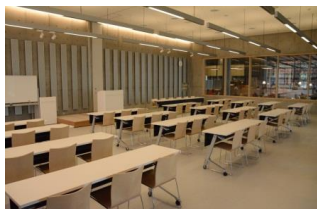

みんなの森 ぎふメディアコスモス
『かながえるスタジオ』（スタジオA）貸出予約状況
【令和6年12月】

- ……予約申込み可能です。
- ◐ ……すでに予約が入っています。
- ……休館日

			スタジオA												
月	日	曜日	9	10	11	12	13	14	15	16	17	18	19	20	21
12	1	日										○	○	○	○
	2	月								○	○	○	○	○	○
	3	火	○	○					○	○	○	○	○	○	○
	4	水	○							○	○	○	○	○	○
	5	木	○	○	○										
	6	金						○	○						
	7	土									○	○			
	8	日	○	○	○						○	○	○	○	○
	9	月										○	○	○	○
	10	火									○	○	○	○	○
	11	水					○								○
	12	木	○								○	○			
	13	金					○			○	○	○	○	○	○
	14	土										○	○	○	○
	15	日												○	○
	16	月										○	○	○	○
	17	火										○	○	○	○
	18	水										○	○	○	○
	19	木													
	20	金													○
	21	土										○	○	○	○
	22	日										○	○	○	○
	23	月										○	○	○	○
	24	火													
	25	水	○	○	○										
	26	木	○											○	○
	27	金									○	○			
	28	土													
	29	日	○	○	○	○	○	○	○	○	○	○	○	○	○
	30	月	○	○	○	○	○	○	○	○	○	○	○	○	○
	31	火													

※使用時間には、設置・撤収の時間も含まれます。

【面積】各75.9㎡
【使用時間】9:00~21:00
【使用料金】
1部屋 560円/1時間
2部屋一体 890円/1時間
【定員】各50人