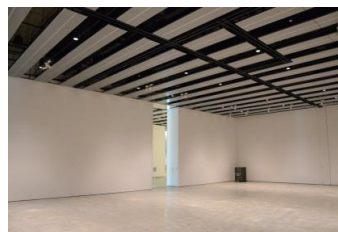

みんなの森 ギャラリー
『みんなのギャラリー』（展示室）貸出予約状況
【令和7年5月】