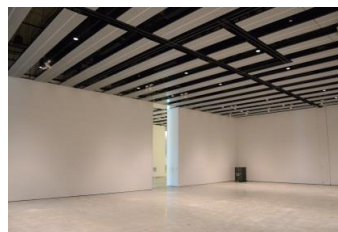

みんなの森 ぎふメディアコスモス
『みんなのギャラリー』（展示室）貸出予約状況
【令和7年1月】