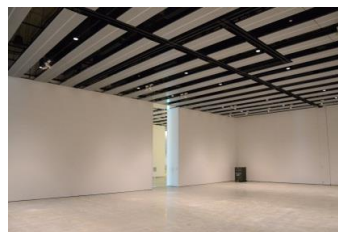

みんなの森 ギャラリー
『みんなのギャラリー』（展示室）貸出予約状況
【令和6年7月】