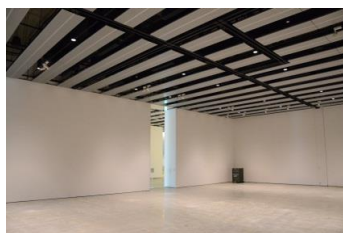

みんなの森 ぎふメディアコスモス
『みんなのギャラリー』（展示室）貸出予約状況
【令和7年6月】