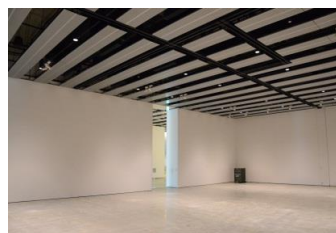

みんなの森 ぎふメディアコスモス
『みんなのギャラリー』（展示室）貸出予約状況
【令和6年9月】