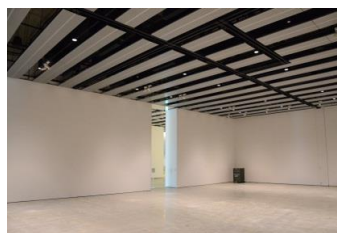

みんなの森 ぎふメディアコスモス
『みんなのギャラリー』（展示室）貸出予約状況
【令和7年2月】