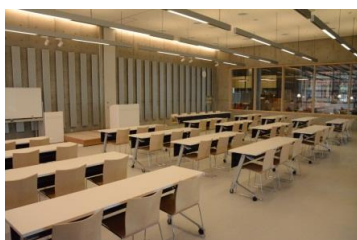

みんなの森 ぎふメディアコスモス
『かんがえるスタジオ』（スタジオA）貸出予約状況
【令和6年4月】

- . . . 予約申込み可能です。
- . . . すでに予約が入っています。
- . . . 休館日

			スタジオA																						
月	日	曜日	9	10	11	12	13	14	15	16	17	18	19	20	21										
4	1	月									○	○	○	○	○										
	2	火						○	○	○	○	○	○	○	○										
	3	水										○	○	○	○										
	4	木										○													
	5	金				○	○	○	○	○	○	○	○	○	○										
	6	土						○	○	○	○	○	○	○	○										
	7	日										○	○	○	○										
	8	月										○	○	○	○										
	9	火										○													
	10	水										○	○	○	○										
	11	木																							
	12	金						○	○	○	○	○	○	○	○										
	13	土																	○						
	14	日											○	○	○	○									
	15	月							○	○	○	○	○	○	○										
	16	火	○	○	○					○	○	○							○						
	17	水						○	○	○	○	○	○	○	○										
	18	木									○	○													
	19	金																							
	20	土											○	○	○	○									
	21	日										○	○												
	22	月										○	○												
	23	火										○	○	○	○										
	24	水				○													○						
	25	木																							
	26	金				○								○	○	○									
	27	土																							
	28	日										○	○	○	○	○									
	29	月										○	○	○	○	○									
	30	火																							

※使用時間には、設置・撤収の時間も含まれます。

【面積】各75.9㎡
【使用時間】9:00~21:00
【使用料金】
    1部屋   560円/1時
    2部屋一体 890円/1時
【定員】各50人