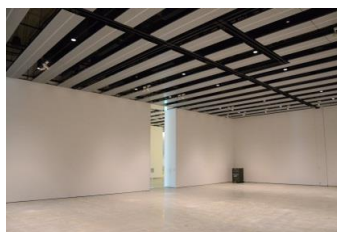

みんなの森 ぎふメディアコスモス
『みんなのギャラリー』（展示室）貸出予約状況
【令和6年9月】