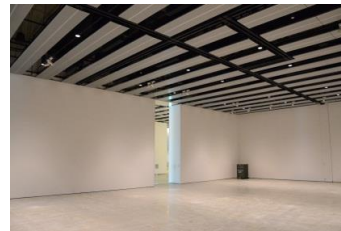

みんなの森 ぎふメディアコスモス  
『みんなのギャラリー』（展示室）貸出予約状況  
【令和6年7月】

- . . . 予約申込み可能です。
- . . . すでに予約が入っています。
- . . . 休館日

月	日	曜日	展示室
7	1	月	■
	2	火	■
	3	水	■
	4	木	■
	5	金	■
	6	土	○
	7	日	○
	8	月	■
	9	火	■
	10	水	■
	11	木	■
	12	金	■
	13	土	○
	14	日	○
	15	月	■
	16	火	■
	17	水	■
	18	木	■
	19	金	■
	20	土	○
	21	日	○
	22	月	■
	23	火	■
	24	水	■
	25	木	■
	26	金	■
	27	土	○
	28	日	○
	29	月	■
	30	火	■
	31	水	■