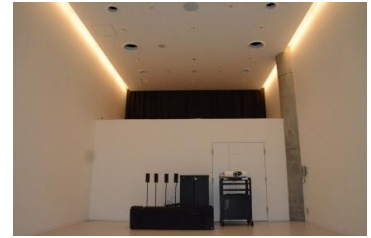

みんなの森 ぎふメディアコスモス
『つながるスタジオ』（スタジオD）貸出予約状況
【令和8年7月】

- . . . 予約申込み可能です。
- ◐ . . . すでに予約が入っています。
- . . . 休館日

月	日	曜日	9	10	11	12	13	14	15	16	17	18	19	20	21
7	1	水	■	■	■	■	■	■	■	○	○	○	○	○	○
	2	木	○	■	■	○	○	○	○	○	○	○	■	■	■
	3	金	○	■	■	○	○	■	■	○	○	○	○	○	○
	4	土	○	○	○	○	○	○	○	○	○	○	○	○	○
	5	日	○	○	○	○	○	○	○	○	○	○	○	○	○
	6	月	○	■	■	○	■	■	■	■	■	■	○	○	○
	7	火	○	■	■	○	■	■	■	■	○	■	■	■	■
	8	水	○	○	○	○	■	■	○	○	○	○	○	○	○
	9	木	○	■	■	○	○	○	○	○	○	○	■	■	■
	10	金	■	■	■	■	■	■	■	■	○	○	○	○	○
	11	土	○	■	■	○	■	■	■	■	○	○	■	■	■
	12	日	○	○	○	○	○	○	○	○	○	○	○	○	○
	13	月	■	■	■	○	■	■	■	■	■	■	○	○	○
	14	火	○	■	■	○	○	■	■	○	○	■	■	■	■
	15	水	■	■	■	■	■	■	■	■	■	○	○	○	○
	16	木	■	■	■	■	■	■	■	■	■	■	■	■	■
	17	金	■	■	■	■	■	■	■	■	■	■	■	■	■
	18	土	■	■	■	■	■	■	■	■	■	■	■	■	■
	19	日	■	■	■	■	■	■	■	■	■	■	■	■	■
	20	月	■	■	■	■	■	■	■	■	■	○	○	○	○
	21	火	○	○	○	○	○	■	■	○	○	■	■	■	■
	22	水	■	■	■	○	■	■	■	○	○	○	○	○	○
	23	木	○	■	■	■	■	■	○	○	○	■	■	■	■
	24	金	○	○	○	○	■	■	■	○	○	○	○	○	○
	25	土	■	■	■	■	■	■	○	○	○	○	■	■	■
	26	日	■	■	■	■	■	■	■	○	○	○	○	○	○
	27	月	○	○	○	○	○	○	■	■	■	■	○	○	○
	28	火	■	■	■	■	■	■	■	■	■	■	■	■	■
	29	水	○	■	■	○	○	○	■	■	○	○	○	○	○
	30	木	○	■	■	○	■	■	○	○	○	■	■	■	■
	31	金	○	○	○	○	○	○	○	○	○	○	○	○	○

【面積】 35.0㎡

【使用時間】 9:00~21:00

【使用料金】 320円/1時間

【定員】 15人

※使用時間には、設置・撤収の時間も含まれます。