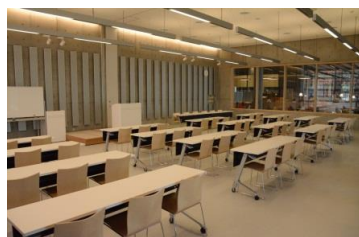

みんなの森 ぎふメディアコスモス
『かんがえるスタジオ』（スタジオA）貸出予約状況
【令和6年10月】

- . . . 予約申込み可能です。
- ◐ . . . すでに予約が入っています。
- . . . 休館日

月	日	曜日	9	10	11	12	13	14	15	16	17	18	19	20	21
10	1	火	◐	◐	◐	◐	◐	◐	◐	◐	◐	○	○	○	○
	2	水	○	○	○	○	○	○	○	○	○	○	○	○	○
	3	木	○	○	○	○	○	○	○	○	○	○	○	○	○
	4	金	○	○	○	○	○	○	○	○	○	○	○	○	○
	5	土	○	○	○	◐	◐	◐	◐	◐	○	○	○	○	○
	6	日	■	■	■	■	■	■	■	■	○	○	○	○	○
	7	月	○	○	○	○	○	○	○	○	○	○	○	○	○
	8	火	○	○	○	○	○	○	○	○	○	○	○	○	○
	9	水	○	○	○	○	○	○	○	○	○	○	○	○	○
	10	木	○	○	○	○	○	○	○	○	○	○	○	○	○
	11	金	○	◐	◐	◐	◐	○	○	○	○	○	○	○	○
	12	土	■	■	■	■	■	■	■	■	■	○	○	○	○
	13	日	■	■	■	■	■	■	■	■	○	○	○	○	○
	14	月	○	○	○	○	○	○	○	○	○	○	○	○	○
	15	火	○	○	○	○	○	○	○	○	○	○	○	○	○
	16	水	○	○	○	○	◐	◐	◐	◐	◐	◐	◐	◐	◐
	17	木	■	■	■	■	■	■	■	■	■	■	■	■	■
	18	金	■	■	■	■	■	■	■	■	■	■	■	■	■
	19	土	■	■	■	■	■	■	■	■	■	■	■	■	■
	20	日	■	■	■	■	■	■	■	■	■	○	○	○	○
	21	月	○	○	○	○	○	○	○	○	○	○	○	○	○
	22	火	■	■	■	■	■	■	■	■	○	○	○	○	○
	23	水	○	○	◐	◐	◐	◐	◐	◐	◐	◐	◐	◐	◐
	24	木	○	○	○	○	○	○	○	○	○	○	○	○	○
	25	金	■	■	■	■	○	○	○	○	○	○	○	○	○
	26	土	■	■	■	■	■	■	■	■	○	○	○	○	○
	27	日	■	■	■	■	■	■	■	■	○	○	○	○	○
	28	月	○	○	○	◐	◐	◐	◐	◐	◐	○	○	○	○
	29	火	■	■	■	■	■	■	■	■	■	■	■	■	■
	30	水	○	○	○	○	○	○	○	○	○	○	○	○	○
	31	木	○	○	○	○	○	○	○	○	○	○	○	○	○

※使用時間には、設置・撤収の時間も含まれます。

【面積】各75.9㎡
【使用時間】9:00~21:00
【使用料金】
1部屋 560円/1時間
2部屋一体 890円/1時間
【定員】各50人