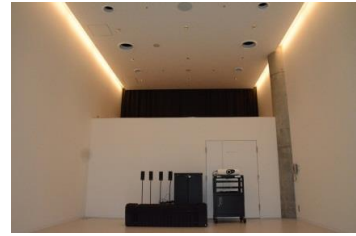

みんなの森 ぎふメディアコスモス
『つながるスタジオ』（スタジオD）貸出予約状況
【令和6年8月】

- . . . 予約申込み可能です。
- ◐ . . . すでに予約が入っています。
- ◑ . . . 休館日

月	日	曜日	9	10	11	12	13	14	15	16	17	18	19	20	21
8	1	木	○	◐	◐	◐	◐	◐	○	○	○	○	○	○	○
	2	金	○	○	○	○	○	○	○	○	○	○	○	○	○
	3	土	○	◐	◐	○	○	○	○	◐	◐	◐	◐	◐	◐
	4	日	○	○	○	○	◐	◐	◐	◐	◐	○	○	○	○
	5	月	○	◐	◐	○	◐	◐	○	○	○	○	○	○	○
	6	火	○	◐	◐	○	◐	◐	○	○	○	○	○	○	○
	7	水	◐	◐	◐	○	◐	◐	○	○	○	○	○	○	○
	8	木	○	○	○	○	○	○	○	○	○	○	○	○	○
	9	金	○	◐	◐	◐	○	○	○	○	○	○	○	○	○
	10	土	◐	◐	◐	○	○	○	○	○	○	○	○	○	○
	11	日	○	○	○	○	○	○	○	○	○	○	○	○	○
	12	月	○	○	○	○	○	○	○	○	○	○	○	○	○
	13	火	○	○	○	○	○	○	○	○	○	○	○	○	○
	14	水	○	○	○	○	○	○	○	○	○	○	○	○	○
	15	木	○	○	○	○	○	○	○	○	○	○	○	○	○
	16	金	○	○	○	○	○	○	○	○	○	○	○	○	○
	17	土	○	○	○	○	◐	◐	◐	◐	◐	◐	◐	◐	◐
	18	日	○	◐	◐	◐	◐	◐	◐	○	○	○	○	○	○
	19	月	◐	◐	◐	○	○	○	○	○	○	○	○	○	○
	20	火	○	○	○	○	◐	◐	○	○	○	○	○	○	○
	21	水	◐	◐	◐	◐	◐	◐	◐	◐	◐	◐	○	○	○
	22	木	○	◐	◐	◐	◐	◐	◐	◐	◐	◐	◐	◐	◐
	23	金	○	◐	◐	○	◐	◐	○	○	○	○	○	○	○
	24	土	◐	◐	◐	◐	○	◐	◐	◐	◐	◐	◐	◐	◐
	25	日	○	◐	◐	○	○	○	○	○	○	○	○	○	○
	26	月	○	○	○	○	○	○	○	○	○	○	○	○	○
	27	火	◑	◑	◑	◑	◑	◑	◑	◑	◑	◑	◑	◑	◑
	28	水	○	○	○	○	○	○	○	○	○	○	◐	◐	○
	29	木	○	◐	◐	○	○	○	○	○	○	◐	◐	◐	◐
	30	金	○	○	○	○	○	○	○	○	○	◐	◐	◐	○
	31	土	◐	◐	◐	◐	◐	◐	○	○	○	◐	◐	◐	◐

【面積】 35.0㎡
【使用時間】 9:00~21:00
【使用料金】 270円/1時間
【定員】 15人

※使用時間には、設置・撤収の時間も含まれます。