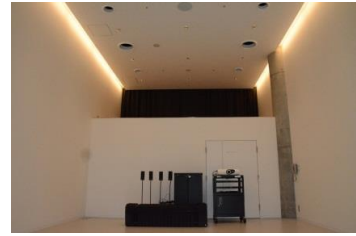

みんなの森 ぎふメディアコスモス
『つながるスタジオ』（スタジオD）貸出予約状況
【令和6年5月】

- . . . 予約申込み可能です。
- . . . すでに予約が入っています。
- . . . 休館日

月	日	曜日	9	10	11	12	13	14	15	16	17	18	19	20	21
5	1	水	○	○	○	○	■	■	○	○	○	○	○	○	○
	2	木	○	○	○	○	■	■	○	○	○	○	○	○	○
	3	金	○	○	○	○	○	○	○	○	○	■	■	■	■
	4	土	■	■	■	■	■	■	■	■	○	■	■	■	■
	5	日	○	○	■	■	■	■	■	○	○	○	○	○	○
	6	月	■	■	■	○	○	○	○	○	○	■	■	■	■
	7	火	○	○	○	○	■	■	■	■	■	■	■	■	■
	8	水	■	■	■	■	■	■	■	○	○	○	■	■	■
	9	木	■	■	■	■	■	■	■	■	■	■	■	■	■
	10	金	■	■	■	■	■	■	○	○	○	■	■	■	■
	11	土	■	■	■	○	■	■	■	■	■	■	■	■	■
	12	日	■	■	■	○	○	■	○	○	○	○	○	○	○
	13	月	○	○	○	○	○	○	○	○	○	○	○	○	○
	14	火	○	○	○	○	○	○	○	○	○	○	○	○	○
	15	水	○	○	○	○	○	○	○	○	○	○	○	○	○
	16	木	○	○	○	○	○	○	○	○	○	○	○	○	○
	17	金	○	○	○	○	○	○	○	○	○	○	○	○	○
	18	土	○	○	○	○	○	○	○	○	○	○	○	○	○
	19	日	○	○	○	○	○	○	○	○	○	○	○	○	○
	20	月	○	○	○	○	○	○	○	○	○	○	○	○	○
	21	火	○	○	○	○	○	○	○	○	○	○	○	○	○
	22	水	○	○	○	○	○	○	○	○	○	○	○	○	○
	23	木	○	○	○	○	○	○	○	○	○	○	○	○	○
	24	金	○	○	○	○	○	○	○	○	○	○	○	○	○
	25	土	○	○	○	○	○	○	○	○	○	○	○	○	○
	26	日	○	○	○	○	○	○	○	○	○	○	○	○	○
	27	月	○	○	○	○	○	○	○	○	○	○	○	○	○
	28	火	■	■	■	■	■	■	■	■	■	■	■	■	■
	29	水	○	○	○	○	○	○	○	○	○	○	○	○	○
	30	木	○	○	○	○	○	○	○	○	○	○	○	○	○
	31	金	○	○	○	○	○	○	○	○	○	○	○	○	○

【面積】 35.0㎡
【使用時間】 9:00~21:00
【使用料金】 270円/1時間
【定員】 15人

※使用時間には、設置・撤収の時間も含まれます。