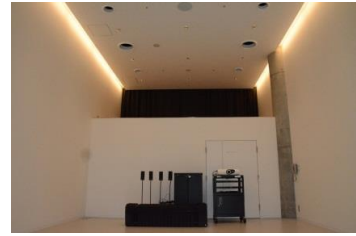

みんなの森 ぎふメディアコスモス
『つながるスタジオ』（スタジオD）貸出予約状況
【令和6年5月】

- . . . 予約申込み可能です。
- ◐ . . . すでに予約が入っています。
- ◑ . . . 休館日

月	日	曜日	9	10	11	12	13	14	15	16	17	18	19	20	21
5	1	水	○	○	○	○	◐	◐	○	○	○	○	○	○	○
	2	木	○	○	○	○	◐	◐	○	○	○	○	○	○	○
	3	金	○	○	○	○	○	○	○	○	○	○	○	○	○
	4	土	◐	◐	◐	◐	◐	◐	◐	◐	◐	◐	◐	◐	◐
	5	日	○	○	○	○	○	○	○	○	○	○	○	○	○
	6	月	○	○	○	○	○	○	○	○	○	○	○	○	○
	7	火	○	○	○	○	○	○	○	○	○	○	○	○	○
	8	水	○	○	○	○	○	○	○	○	○	○	○	○	○
	9	木	○	○	○	○	○	○	○	○	○	○	○	○	○
	10	金	○	○	○	○	○	○	○	○	○	○	○	○	○
	11	土	○	○	○	○	○	○	○	○	○	○	○	○	○
	12	日	○	○	○	○	○	○	○	○	○	○	○	○	○
	13	月	○	○	○	○	○	○	○	○	○	○	○	○	○
	14	火	○	○	○	○	○	○	○	○	○	○	○	○	○
	15	水	○	○	○	○	○	○	○	○	○	○	○	○	○
	16	木	○	○	○	○	○	○	○	○	○	○	○	○	○
	17	金	○	○	○	○	○	○	○	○	○	○	○	○	○
	18	土	○	○	○	○	○	○	○	○	○	○	○	○	○
	19	日	○	○	○	○	○	○	○	○	○	○	○	○	○
	20	月	○	○	○	○	○	○	○	○	○	○	○	○	○
	21	火	○	○	○	○	○	○	○	○	○	○	○	○	○
	22	水	○	○	○	○	○	○	○	○	○	○	○	○	○
	23	木	○	○	○	○	○	○	○	○	○	○	○	○	○
	24	金	○	○	○	○	○	○	○	○	○	○	○	○	○
	25	土	○	○	○	○	○	○	○	○	○	○	○	○	○
	26	日	○	○	○	○	○	○	○	○	○	○	○	○	○
	27	月	○	○	○	○	○	○	○	○	○	○	○	○	○
	28	火	◐	◐	◐	◐	◐	◐	◐	◐	◐	◐	◐	◐	◐
	29	水	○	○	○	○	○	○	○	○	○	○	○	○	○
	30	木	○	○	○	○	○	○	○	○	○	○	○	○	○
	31	金	○	○	○	○	○	○	○	○	○	○	○	○	○

【面積】 35.0㎡
【使用時間】 9:00~21:00
【使用料金】 270円/1時間
【定員】 15人

※使用時間には、設置・撤収の時間も含まれます。