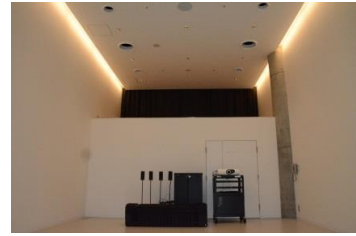

みんなの森 ぎふメディアコスモス
『つながるスタジオ』（スタジオD）貸出予約状況
【令和6年 4月】

- . . . 予約申込み可能です。
- . . . すでに予約が入っています。
- . . . 休館日

月	日	曜日	9	10	11	12	13	14	15	16	17	18	19	20	21
4	1	月	○	○	○	○	○	○	○	○	○	○	○	○	○
	2	火	■	■	■	■	■	■	○	○	○	○	○	○	○
	3	水	○	○	○	○	○	○	○	○	○	○	○	○	○
	4	木	○	○	○	○	○	○	○	○	○	○	○	○	○
	5	金	○	○	○	○	○	○	○	○	○	○	○	○	○
	6	土	○	○	○	○	○	○	○	○	○	○	○	○	○
	7	日	○	■	■	■	■	■	○	○	○	○	○	○	○
	8	月	○	○	○	○	○	○	○	○	○	○	○	○	○
	9	火	○	○	○	○	○	○	○	○	○	○	○	○	○
	10	水	○	○	○	○	○	○	○	○	○	○	○	○	○
	11	木	○	○	○	○	○	○	○	○	○	○	○	○	○
	12	金	○	○	○	○	○	○	○	○	○	○	○	○	○
	13	土	○	○	○	○	○	○	○	○	○	○	○	○	○
	14	日	○	○	○	○	○	○	○	○	○	○	○	○	○
	15	月	○	○	○	○	○	○	○	○	○	○	○	○	○
	16	火	○	○	○	○	○	○	○	○	○	○	○	○	○
	17	水	○	○	○	○	○	○	○	○	○	○	○	○	○
	18	木	○	○	○	○	○	○	○	○	○	○	○	○	○
	19	金	○	○	○	○	○	○	○	○	○	○	○	○	○
	20	土	○	○	○	○	○	○	○	○	○	○	○	○	○
	21	日	○	○	○	○	○	○	○	○	○	○	○	○	○
	22	月	○	○	○	○	○	○	○	○	○	○	○	○	○
	23	火	○	○	○	○	○	○	○	○	○	○	○	○	○
	24	水	○	○	○	○	○	○	○	○	○	○	○	○	○
	25	木	○	○	○	○	○	○	○	○	○	○	○	○	○
	26	金	○	○	○	○	○	○	○	○	○	○	○	○	○
	27	土	○	○	○	○	○	○	○	○	○	○	○	○	○
	28	日	○	○	○	○	○	○	○	○	○	○	○	○	○
	29	月	○	○	○	○	○	○	○	○	○	○	○	○	○
	30	火	■	■	■	■	■	■	■	■	■	■	■	■	■

【面積】 35.0㎡
【使用時間】 9:00~21:00
【使用料金】 270円/1時間
【定員】 15人

※使用時間には、設置・撤収の時間も含まれます。