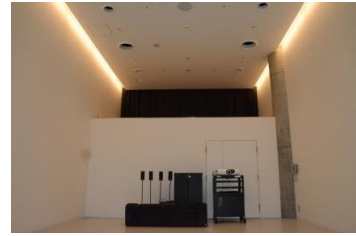

みんなの森 ぎふメディアコスモス
『つながるスタジオ』（スタジオD）貸出予約状況
【令和6年2月】

- . . . 予約申込み可能です。
- . . . すでに予約が入っています。
- . . . 休館日

月	日	曜日	9	10	11	12	13	14	15	16	17	18	19	20	21
2	1	木	○			○	○				○	○			
	2	金				○	○	○	○	○	○				○
	3	土				○					○	○	○	○	○
	4	日				○							○	○	○
	5	月	○			○					○	○	○	○	○
	6	火	○	○	○	○				○	○	○	○	○	○
	7	水				○					○	○	○	○	○
	8	木	○			○	○	○					○	○	○
	9	金													
	10	土	○									○			
	11	日										○	○	○	○
	12	月	○									○	○	○	○
	13	火			○	○				○	○	○	○	○	○
	14	水	○			○	○	○	○	○	○	○	○	○	○
	15	木	○	○	○	○				○	○	○			
	16	金	○						○	○	○	○	○	○	○
	17	土	○								○	○	○	○	○
	18	日										○	○	○	○
	19	月	○						○						
	20	火	○	○	○	○	○	○	○	○	○	○	○		
	21	水	○							○	○	○	○	○	○
	22	木	○			○					○	○	○	○	○
	23	金	○	○	○										
	24	土	○	○	○				○						
	25	日									○	○	○	○	○
	26	月	○			○	○	○	○	○	○	○	○	○	○
	27	火													
	28	水	○	○	○	○				○	○	○	○	○	○
	29	木									○	○	○	○	○

【面積】 35.0㎡
【使用時間】 9:00~21:00
【使用料金】 270円/1時間
【定員】 15人

※使用時間には、設置・撤収の時間も含まれます。