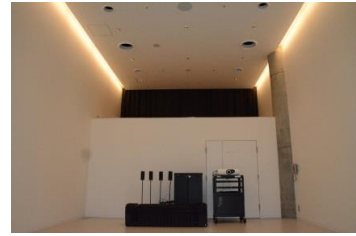

みんなの森 ぎふメディアコスモス
『つながるスタジオ』（スタジオD）貸出予約状況
【令和5年12月】

- . . . 予約申込み可能です。
- . . . すでに予約が入っています。
- . . . 休館日

月	日	曜日	9	10	11	12	13	14	15	16	17	18	19	20	21
12	1	金				○					○				
	2	土													
	3	日									○	○	○	○	○
	4	月	○			○						○	○	○	○
	5	火	○	○	○	○				○	○	○			
	6	水									○				
	7	木								○					
	8	金								○	○				○
	9	土												○	○
	10	日	○			○							○	○	○
	11	月	○			○	○					○			
	12	火	○	○	○	○						○			
	13	水	○							○	○				
	14	木	○							○	○	○			
	15	金				○	○	○	○	○					
	16	土										○			○
	17	日	○	○								○	○	○	○
	18	月				○									
	19	火				○				○	○	○			
	20	水	○			○									○
	21	木	○			○					○	○			
	22	金	○	○	○	○	○	○	○	○	○	○	○	○	○
	23	土													○
	24	日								○	○	○	○	○	○
	25	月	○					○	○	○	○	○	○	○	○
	26	火													
	27	水	○							○	○	○	○		
	28	木	○			○	○				○	○			
	29	金	○	○	○	○	○	○	○	○	○	○	○	○	○
	30	土	○	○	○	○	○	○	○	○	○	○	○	○	○
	31	日													

【面積】 35.0㎡
【使用時間】 9:00~21:00
【使用料金】 270円/1時間
【定員】 15人

※使用時間には、設置・撤収の時間も含まれます。