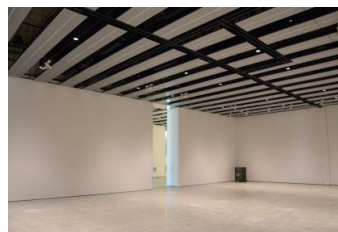

みんなの森 ぎふメディアコスモス
『みんなのギャラリー』（展示室）貸出予約状況
【令和6年8月】