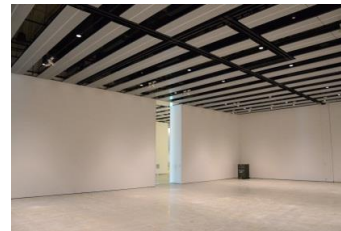

みんなの森 ぎふメディアコスモス
『みんなのギャラリー』（展示室）貸出予約状況
【令和6年10月】