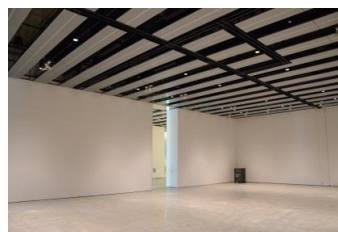

みんなの森 ぎふメディアコスモス
『みんなのギャラリー』（展示室）貸出予約状況
【令和6年11月】