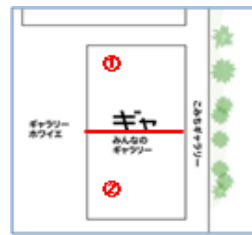

【面積】 各159.9㎡
 【使用時間】 9:00~21:00
 【使用料金】
 1区画 14,240円/1日
 2区画一体 22,790円/1日

みんなの森 ぎふメディアコスモス
『みんなのギャラリー』（展示室）貸出予約状況
【令和6年2月】

- . . . 予約申込み可能です。
- . . . すでに予約が入っています。
- . . . 休館日

| 月 | 日 | 曜日 | 展示室① | 展示室② |
|---|----|----|------|------|
| 2 | 1 | 木 | ■ | ■ |
| | 2 | 金 | ■ | ■ |
| | 3 | 土 | ■ | ■ |
| | 4 | 日 | ■ | ■ |
| | 5 | 月 | ■ | ■ |
| | 6 | 火 | ■ | ■ |
| | 7 | 水 | ■ | ■ |
| | 8 | 木 | ■ | ■ |
| | 9 | 金 | ■ | ■ |
| | 10 | 土 | ■ | ■ |
| | 11 | 日 | ■ | ■ |
| | 12 | 月 | ■ | ■ |
| | 13 | 火 | ■ | ■ |
| | 14 | 水 | ■ | ■ |
| | 15 | 木 | ■ | ■ |
| | 16 | 金 | ■ | ■ |
| | 17 | 土 | ■ | ■ |
| | 18 | 日 | ■ | ■ |
| | 19 | 月 | ■ | ■ |
| | 20 | 火 | ■ | ■ |
| | 21 | 水 | ■ | ■ |
| | 22 | 木 | ○ | ○ |
| | 23 | 金 | ■ | ■ |
| | 24 | 土 | ■ | ■ |
| | 25 | 日 | ■ | ■ |
| | 26 | 月 | ■ | ■ |
| | 27 | 火 | ■ | ■ |
| | 28 | 水 | ■ | ■ |
| | 29 | 木 | ■ | ■ |

【面積】 各159.9㎡
【使用時間】 9:00~21:00
【使用料金】
1区画 14,240円/1日
2区画一体 22,790円/1日

みんなの森 ギャラリー ぎふメディアコスモス
 『みんなのギャラリー』（展示室）貸出予約状況
 【令和6年3月】

- . . . 予約申込み可能です。
- . . . すでに予約が入っています。
- . . . 休館日

| 月 | 日 | 曜日 | 展示室① | 展示室② |
|---|----|----|------|------|
| 3 | 1 | 金 | ■ | ■ |
| | 2 | 土 | ■ | ■ |
| | 3 | 日 | ■ | ■ |
| | 4 | 月 | ■ | ■ |
| | 5 | 火 | ■ | ■ |
| | 6 | 水 | ○ | ○ |
| | 7 | 木 | ■ | ■ |
| | 8 | 金 | ■ | ■ |
| | 9 | 土 | ■ | ■ |
| | 10 | 日 | ■ | ■ |
| | 11 | 月 | ○ | ○ |
| | 12 | 火 | ■ | ■ |
| | 13 | 水 | ■ | ■ |
| | 14 | 木 | ■ | ■ |
| | 15 | 金 | ■ | ■ |
| | 16 | 土 | ■ | ■ |
| | 17 | 日 | ■ | ■ |
| | 18 | 月 | ■ | ■ |
| | 19 | 火 | ■ | ■ |
| | 20 | 水 | ■ | ■ |
| | 21 | 木 | ■ | ■ |
| | 22 | 金 | ■ | ■ |
| | 23 | 土 | ■ | ■ |
| | 24 | 日 | ■ | ■ |
| | 25 | 月 | ■ | ■ |
| | 26 | 火 | ■ | ■ |
| | 27 | 水 | ■ | ■ |
| | 28 | 木 | ■ | ■ |
| | 29 | 金 | ■ | ■ |
| | 30 | 土 | ■ | ■ |
| | 31 | 日 | ■ | ■ |