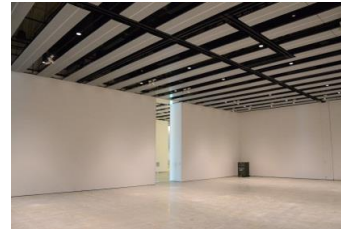

みんなの森 ぎふメディアコスモス
『みんなのギャラリー』（展示室）貸出予約状況
【令和6年7月】