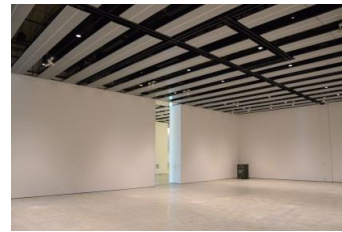

みんなの森 ギャラリー ぎふメディアコスモス
『みんなのギャラリー』（展示室）貸出予約状況
【令和6年9月】