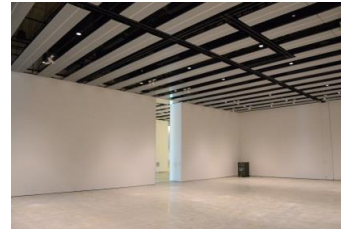

みんなの森 ギャラリー
『みんなのギャラリー』（展示室）貸出予約状況
【令和5年12月】