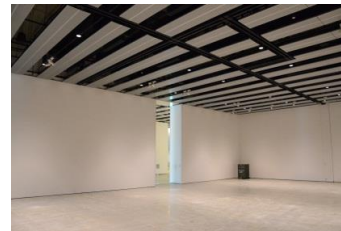

みんなの森 ぎふメディアコスモス
『みんなのギャラリー』（展示室）貸出予約状況
【令和6年1月】