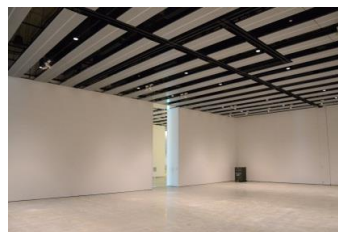

みんなの森 ギャラリー ぎふメディアコスモス
『みんなのギャラリー』（展示室）貸出予約状況
【令和6年5月】