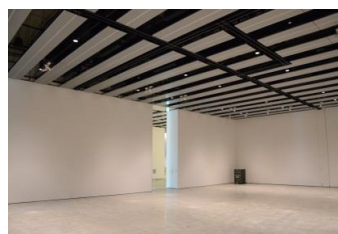

みんなの森 ギャラリー
『みんなのギャラリー』（展示室）貸出予約状況
【令和元年11月】