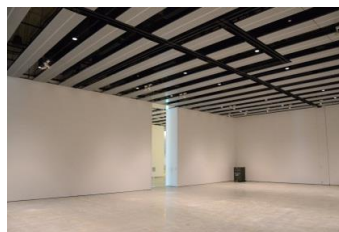

みんなの森 ぎふメディアコスモス
『みんなのギャラリー』（展示室）貸出予約状況
【令和2年2月】