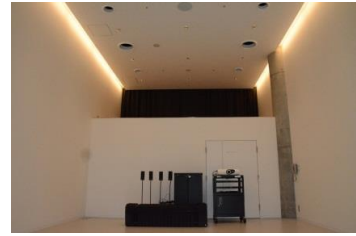

みんなの森 ぎふメディアコスモス
『つながるスタジオ』（スタジオD）貸出予約状況
【令和4年5月】

- . . . 予約申込み可能です。
- ◐ . . . すでに予約が入っています。
- ◑ . . . 休館日

月	日	曜日	9	10	11	12	13	14	15	16	17	18	19	20	21
5	1	日										○	○	○	○
	2	月	○									○	○	○	○
	3	火												○	○
	4	水												○	○
	5	木										○	○	○	○
	6	金	○	○					○	○	○	○	○	○	○
	7	土	○	○					○	○	○	○	○	○	○
	8	日	○	○	○	○	○			○	○	○	○	○	○
	9	月	○						○	○	○				
	10	火	○			○	○		○	○	○				
	11	水									○	○	○		
	12	木				○									
	13	金										○	○	○	○
	14	土	○										○	○	○
	15	日					○	○			○	○	○	○	○
	16	月	○			○	○	○	○	○	○	○	○	○	○
	17	火	○			○			○	○	○				
	18	水				○			○	○	○				○
	19	木	○			○				○	○				
	20	金	○	○	○	○	○	○	○	○	○	○	○	○	○
	21	土	○	○	○	○	○	○	○				○	○	○
	22	日				○									○
	23	月				○	○				○	○	○	○	○
	24	火										○			
	25	水						○	○	○	○	○			
	26	木	○									○			
	27	金										○			○
	28	土													
	29	日													
	30	月					○			○	○	○	○	○	○
	31	火													

【面積】 35.0㎡
【使用時間】 9:00~21:00
【使用料金】 270円/1時間
【定員】 15人

※スタジオ内が3密にならないよう対策をお願いします。
※新型コロナウイルス感染拡大防止のため、原則定員の半数以下（7人以下）での利用に限らせていただく場合がございます。

※使用時間には、設置・撤収の時間も含まれます。