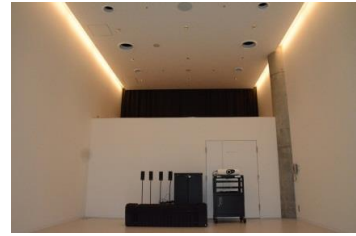

【面積】 35.0㎡
【使用時間】 9:00~21:00
【使用料金】 270円/1時間
【定員】 15人
※スタジオ内が3密にならないよう対策をお願いします。

※使用時間には、設置・撤収の時間も含まれます。

みんなの森 ぎふメディアコスモス
『つながるスタジオ』（スタジオD）貸出予約状況
【令和4年8月】

- . . . 予約申込み可能です。
- ◐ . . . すでに予約が入っています。
- ◑ . . . 休館日