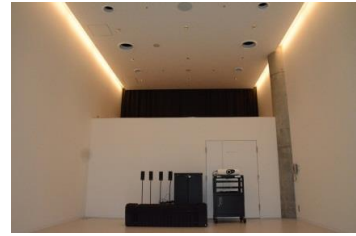

みんなの森 ぎふメディアコスモス
『つながるスタジオ』（スタジオD）貸出予約状況
【令和4年7月】

- . . . 予約申込み可能です。
- ◐ . . . すでに予約が入っています。
- ◑ . . . 休館日

月	日	曜日	9	10	11	12	13	14	15	16	17	18	19	20	21
7	1	金	○	○	○	○	○	○	○	○	○	○	○	○	○
	2	土	○	○	○	○	○	○	○	○	○	○	○	○	○
	3	日	◐	◐	◐	◐	○	○	◐	◐	○	○	○	○	○
	4	月	○	◐	◐	◐	◐	◐	○	○	○	○	○	○	○
	5	火	○	◐	◐	○	◐	◐	○	○	○	◐	◐	◐	◐
	6	水	◐	◐	◐	○	◐	◐	○	○	○	○	○	○	○
	7	木	○	◐	◐	○	○	○	○	○	○	○	◐	◐	◐
	8	金	○	◐	○	○	○	○	○	○	○	○	○	○	○
	9	土	○	◐	◐	○	○	○	○	◐	◐	◐	◐	◐	◐
	10	日	○	◐	◐	◐	◐	◐	◐	◐	◐	○	○	○	○
	11	月	○	◐	◐	○	◐	◐	◐	○	○	○	○	○	○
	12	火	○	◐	◐	○	◐	◐	◐	○	○	◐	◐	◐	◐
	13	水	◐	◐	○	○	○	○	○	○	○	○	○	○	○
	14	木	○	◐	◐	○	○	○	○	○	○	○	◐	◐	◐
	15	金	○	○	○	○	○	○	○	○	○	○	○	○	○
	16	土	○	○	○	○	○	○	○	○	○	○	○	○	○
	17	日	◐	◐	◐	◐	◐	◐	◐	◐	◐	◐	◐	◐	◐
	18	月	◐	◐	◐	◐	◐	◐	◐	◐	◐	◐	◐	◐	◐
	19	火	○	◐	◐	○	○	○	◐	◐	◐	◐	◐	◐	◐
	20	水	○	◐	◐	◐	◐	◐	◐	◐	○	○	○	○	○
	21	木	○	◐	◐	○	○	○	○	○	○	○	◐	◐	◐
	22	金	○	○	○	○	○	○	○	○	○	○	◐	◐	○
	23	土	◐	◐	◐	○	○	○	◐	◐	◐	◐	◐	◐	◐
	24	日	○	○	○	○	◐	◐	◐	◐	◐	◐	○	○	○
	25	月	◐	◐	◐	◐	◐	◐	◐	◐	○	○	○	○	○
	26	火	◑	◑	◑	◑	◑	◑	◑	◑	◑	◑	◑	◑	◑
	27	水	○	○	○	○	○	○	○	○	○	○	○	○	○
	28	木	○	◐	◐	○	○	○	○	○	○	○	○	○	○
	29	金	○	○	○	○	○	○	○	○	○	○	◐	◐	○
	30	土	○	○	○	○	○	○	○	○	○	○	○	○	○
	31	日	◐	◐	◐	◐	◐	◐	◐	◐	◐	○	○	○	○

【面積】 35.0㎡
【使用時間】 9:00~21:00
【使用料金】 270円/1時間
【定員】 15人
※スタジオ内が3密にならないよう対策をお願いします。

※使用時間には、設置・撤収の時間も含まれます。