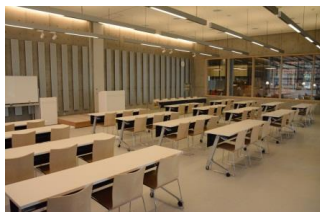

みんなの森 ぎふメディアコスモス
『かんがえるスタジオ』（スタジオA）貸出予約状況
【令和4年5月】

1. . . . 予約申込み可能です。
    . . . すでに予約が入っています。
    . . . 休館日

月	日	曜日	スタジオA-①												スタジオA-②													
			9	10	11	12	13	14	15	16	17	18	19	20	21	9	10	11	12	13	14	15	16	17	18	19	20	21
5	1	日	○	○	○	○	○	○	○	○	○	○	○	○	○	○	○	○	○	○	○	○	○	○	○	○	○	○
	2	月						○	○	○	○	○	○	○	○	○	○	○	○	○	○	○	○	○	○	○	○	○
	3	火																										
	4	水																										
	5	木	○	○	○	○	○	○	○	○	○	○	○	○	○	○	○	○	○	○	○	○	○	○	○	○	○	○
	6	金	○	○	○	○	○	○	○	○	○	○	○	○	○	○	○	○	○	○	○	○	○	○	○	○	○	○
	7	土	○	○	○	○	○	○	○	○	○	○	○	○	○	○	○	○	○	○	○	○	○	○	○	○	○	○
	8	日	○	○	○	○	○	○	○	○	○	○	○	○	○	○	○	○	○	○	○	○	○	○	○	○	○	○
	9	月	○	○	○	○	○	○	○	○	○	○	○	○	○	○	○	○	○	○	○	○	○	○	○	○	○	○
	10	火	○	○	○	○				○				○							○						○	
	11	水	○	○	○	○	○	○	○	○	○	○	○	○	○	○	○	○	○	○	○	○	○	○	○	○	○	○
	12	木	○	○	○			○	○	○	○	○	○	○	○	○	○	○	○	○		○	○	○	○	○	○	○
	13	金	○	○	○	○								○	○	○	○	○	○	○						○	○	○
	14	土												○	○	○	○	○	○	○						○	○	○
	15	日					○	○	○	○	○	○	○	○	○	○	○	○	○	○		○	○	○	○	○	○	○
	16	月												○	○	○	○	○	○	○						○	○	○
	17	火												○	○							○	○					○
	18	水					○	○														○	○					
	19	木													○											○		
	20	金													○	○	○	○	○	○					○	○	○	○
	21	土	○	○	○	○								○	○	○	○	○	○	○					○	○	○	○
	22	日												○	○	○	○	○	○	○					○	○	○	○
	23	月													○	○	○	○	○	○					○	○	○	○
	24	火	○	○	○	○	○	○	○	○	○	○	○	○	○	○	○	○	○	○					○	○	○	○
	25	水													○	○	○	○	○	○					○	○	○	○
	26	木	○	○	○	○									○	○	○	○	○	○					○	○	○	○
	27	金													○	○	○	○	○	○					○	○	○	○
	28	土	○	○	○	○	○	○	○	○	○	○	○	○	○	○	○	○	○	○					○	○	○	○
	29	日	○	○	○	○	○	○	○	○	○	○	○	○	○	○	○	○	○	○					○	○	○	○
	30	月	○	○	○	○	○	○	○	○	○	○	○	○	○	○	○	○	○	○					○	○	○	○
	31	火																										

※使用時間には、設置・撤収の時間も含まれます。