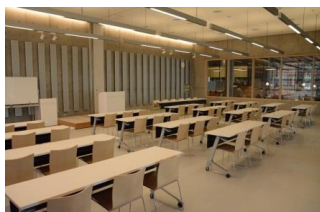

みんなの森 んぐふメディアコスモス
『かんにげるスタジオ』（スタジオA）貸出予約状況
【令和4年9月】

- …… 予約申込み可能です。
- …… すでに予約が入っています。
- …… 休館日

月	日	曜日	スタジオA-①																	スタジオA-②																									
			9	10	11	12	13	14	15	16	17	18	19	20	21	9	10	11	12	13	14	15	16	17	18	19	20	21																	
9	1	木					○	○	○	○	○	○	○	○	○	○	○	○	○	○					○	○	○	○	○	○	○	○	○	○	○	○	○	○	○	○	○	○			
	2	金	○	○	○	○	○	○	○	○	○	○	○	○	○	○	○	○	○	○	○	○	○	○	○	○	○	○	○	○	○	○	○	○	○	○	○	○	○	○	○	○	○		
	3	土					○	○	○	○	○	○	○	○	○	○	○	○	○	○	○	○	○	○	○	○	○	○	○	○	○	○	○	○	○	○	○	○	○	○	○	○	○	○	
	4	日	○	○	○	○	○	○	○	○	○	○	○	○	○	○	○	○	○	○	○	○	○	○	○	○	○	○	○	○	○	○	○	○	○	○	○	○	○	○	○	○	○	○	
	5	月	○					○	○	○	○	○	○	○	○	○	○	○	○	○	○	○	○	○	○	○	○	○	○	○	○	○	○	○	○	○	○	○	○	○	○	○	○	○	
	6	火	○	○	○	○																																							
	7	水	○	○	○	○																																							
	8	木	○	○	○																																								
	9	金																																											
	10	土																																											
	11	日	○	○	○	○	○	○	○	○	○	○	○	○	○	○	○	○	○	○	○	○	○	○	○	○	○	○	○	○	○	○	○	○	○	○	○	○	○	○	○	○	○	○	
	12	月	○	○	○	○	○	○	○	○	○	○	○	○	○	○	○	○	○	○	○	○	○	○	○	○	○	○	○	○	○	○	○	○	○	○	○	○	○	○	○	○	○	○	
	13	火	○	○	○	○																																							
	14	水	○	○	○	○	○	○																																					
	15	木																																											
	16	金																																											
	17	土																																											
	18	日	○	○	○	○																																							
	19	月																																											
	20	火	○	○	○	○	○	○	○	○	○	○	○	○	○	○	○	○	○	○	○	○	○	○	○	○	○	○	○	○	○	○	○	○	○	○	○	○	○	○	○	○	○	○	
	21	水	○	○	○	○																																							
	22	木																																											
	23	金																																											
	24	土																																											
	25	日	○	○	○	○																																							
	26	月																																											
	27	火																																											
	28	水																																											
	29	木																																											
	30	金	○	○	○	○	○	○	○	○	○	○	○	○	○	○	○	○	○	○	○	○	○	○	○	○	○	○	○	○	○	○	○	○	○	○	○	○	○	○	○	○	○	○	○

※使用時間には、設置・撤収の時間も含まれます。