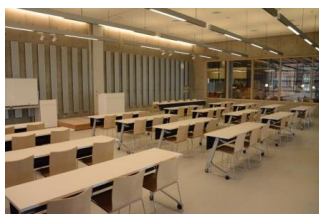

みんなの森 ぎふメディアコスモス
『かんがえるスタジオ』（スタジオA）貸出予約状況
【令和元年5月】

- ○・・・予約申込み可能です。
- ◐・・・すでに予約が入っています。
- ■・・・休館日

月	日	曜日	スタジオA-①										スタジオA-②													
			9	10	11	12	13	14	15	16	17	18	19	20	9	10	11	12	13	14	15	16	17	18	19	20
5	1	水	○	○	○	○	○	○	○	○	○	○	○	○	○	○	○	○	○	○	○	○	○			
	2	木	○	○	○	○	○	○	○	○	○	○	○	○	○	○	○	○	○	○	○	○	○			
	3	金	■	■	■	■	■	■	■	■	■	■	○	○	○	○	○	○	○	○	○	○	○			
	4	土	○	○	○	○	○	○	○	○	○	○	○	○	○	○	○	○	○	○	○	○	○			
	5	日	○	○	○	○	■	■	■	■	■	○	○	○	○	○	○	○	○	○	○	○	○			
	6	月	■	■	■	■	■	■	○	○	○	○	○	○	○	○	○	○	○	○	○	○	○			
	7	火	■	■	■	■	■	■	■	■	■	■	■	■	■	■	■	■	■	■	■	■	■			
	8	水	■	■	■	■	■	■	■	■	■	■	■	■	■	■	■	■	■	■	■	■	■			
	9	木	■	■	■	■	■	■	○	○	○	○	○	○	○	○	○	○	○	○	○	○	○			
	10	金	○	■	■	■	■	○	○	○	○	○	○	○	○	○	○	○	○	○	○	○	○			
	11	土	■	■	■	■	■	■	■	■	■	■	■	■	■	■	■	■	■	■	■	■	■			
	12	日	■	■	■	■	■	■	■	■	■	■	■	■	■	■	■	■	■	■	■	■	■			
	13	月	■	■	■	■	■	■	■	■	■	○	○	○	○	○	○	○	○	○	○	○	○			
	14	火	■	■	■	○	○	○	○	○	○	○	○	○	○	○	○	○	○	○	○	○	○			
	15	水	■	■	○	○	○	○	○	○	○	○	○	○	○	○	○	○	○	○	○	○	○			
	16	木	○	■	■	■	■	■	○	○	○	○	○	○	○	○	○	○	○	○	○	○	○			
	17	金	■	■	■	■	■	■	■	■	■	■	■	■	■	■	■	■	■	■	■	■	■			
	18	土	■	■	■	■	■	○	○	○	○	○	○	○	○	○	○	○	○	○	○	○	○			
	19	日	■	■	■	■	■	■	■	■	■	■	■	■	■	■	■	■	■	■	■	■	■			
	20	月	■	■	○	○	○	○	○	○	○	○	○	○	○	○	○	○	○	○	○	○	○			
	21	火	■	■	○	○	○	○	○	○	○	○	○	○	○	○	○	○	○	○	○	○	○			
	22	水	○	■	○	○	○	○	○	○	○	○	○	○	○	○	○	○	○	○	○	○	○			
	23	木	■	■	○	○	○	○	○	○	○	○	○	○	○	○	○	○	○	○	○	○	○			
	24	金	■	■	○	○	○	○	○	○	○	○	○	○	○	○	○	○	○	○	○	○	○			
	25	土	○	■	○	○	○	○	○	○	○	○	○	○	○	○	○	○	○	○	○	○	○			
	26	日	■	■	■	■	■	■	○	○	○	○	○	○	○	○	○	○	○	○	○	○	○			
	27	月	■	■	■	■	■	■	○	○	○	○	○	○	○	○	○	○	○	○	○	○	○			
	28	火	■	■	■	■	■	■	■	■	■	■	■	■	■	■	■	■	■	■	■	■	■			
	29	水	○	○	○	○	○	○	○	○	○	○	○	○	○	○	○	○	○	○	○	○	○			
	30	木	■	■	○	○	○	○	○	○	○	○	○	○	○	○	○	○	○	○	○	○	○			
	31	金	○	○	○	○	○	○	○	○	○	○	○	○	○	○	○	○	○	○	○	○	○			

※使用時間には、設置・撤収の時間も含まれます。

【面積】各75.9㎡
【定員】各50人
【使用時間】9:00~21:00
【使用料金】
1部屋 550円/1時間
2部屋一体 880円/1時間