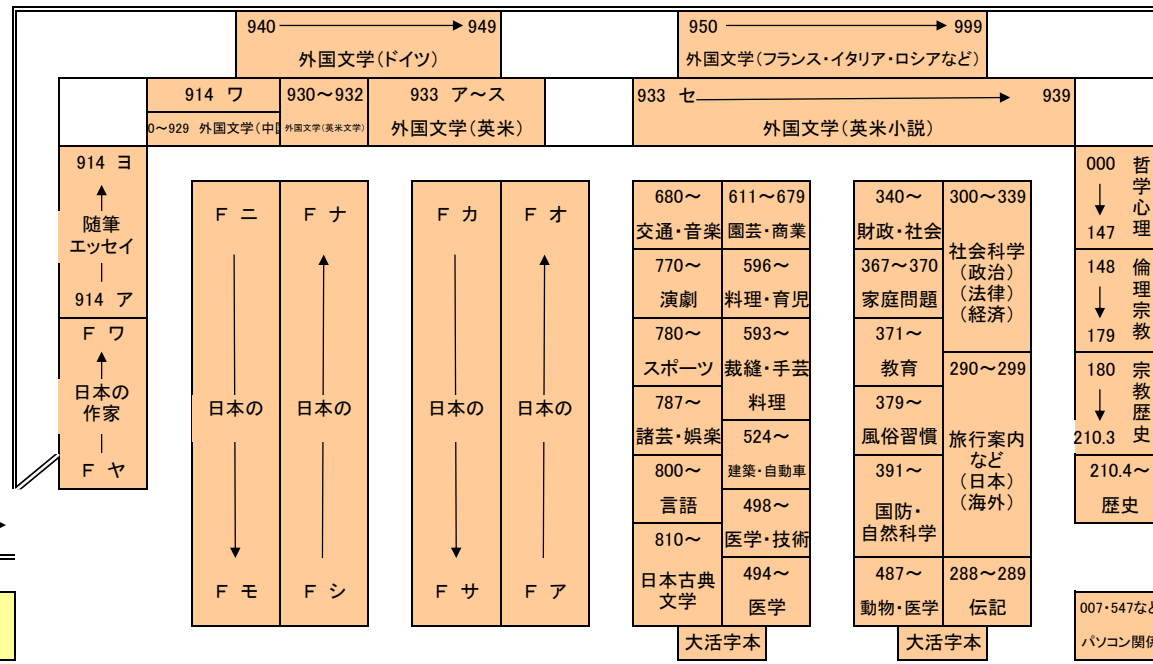

西部図書室 書架配置見取り図

● 児童書 ● 一般書

入口 →

上段	全集 (世界の歴史・日本文学・世界文学・美術)			上段	918 日本の作家(全集)		OPAC
下段	百科辞典 年鑑	000 → 019 心理・宗教など	200 → 279 歴史	下段	280 → 299 伝記・地理	300 → 387 社会・教育・民話	

779 ← 750 工作・芸術など	749 ← 490 医学・工業・産業・など	489 ← 440 宇宙・恐竜など	388~439 民話・自然科学	おすすめ本 課題図書
780 → 799 スポーツ・娯楽	800 → 915 言語・全集・詩歌など	上段 F ア → 日本文学(物)	→ F オ 0・1・2向け	
		下段 E ア → 絵本	→ E オ 絵本コーナー	

上段 F ト	日本文学(物語)	→ F カ	洋書、YEなど
下段 E ト	絵本	→ E カ	サバイバル、ひみつシリーズ
上段 F ナ	日本文学(物語)	→ F ワ	大人の絵本
下段 E ナ	絵本	→ E ワ	児童雑誌

参考資料・郷土資料	コミック	コミック	よい絵本	雑誌コーナー	933 ハーレクイン	915 日記・エッセイ	916~919 ルポルター ジュほか
-----------	------	------	------	--------	---------------	----------------	--------------------------