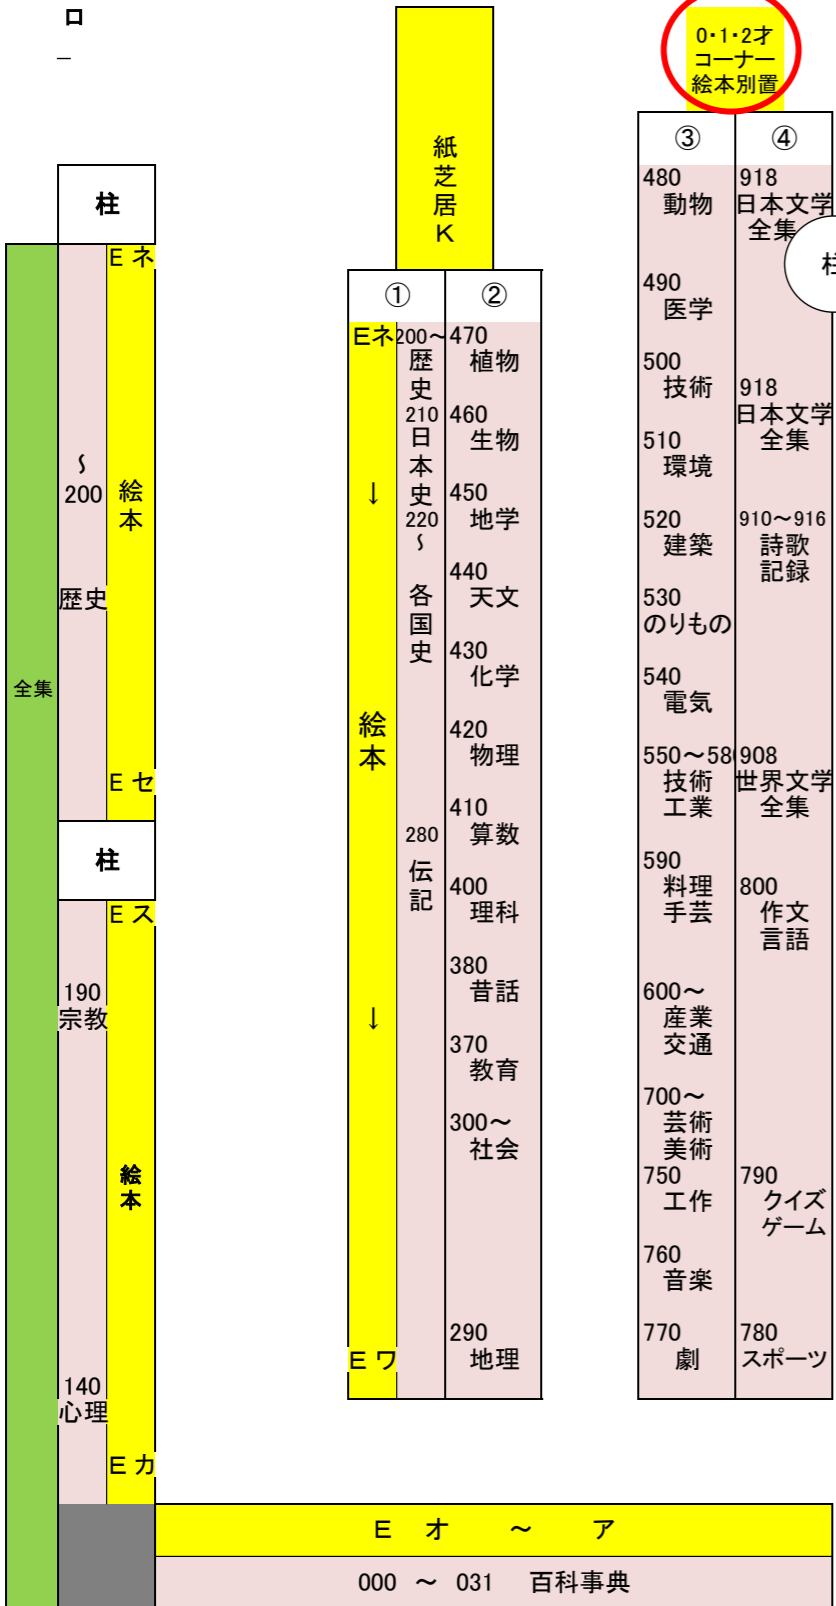

一般本
児童本
絵本・紙芝居

出入口

0・1・2才
コーナー
絵本別置

児童図書 | 一般図書

柱

新聞4紙

960~990 その他の諸文学

950 フランス文学

940 ドイツ文学

933.7 英米小説

ワ ← フ