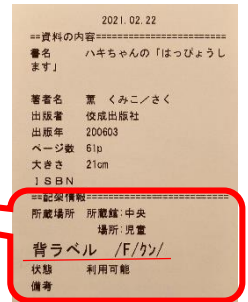

本の探し方知っていますか？

読みたい本が決まったら、図書館で探してみよう。

見るのはここ！！

Fは物語や小説コーナー

Eは絵本コーナー、0~9は調べものの本コーナーに

置いてあるよと教えてられています。

あとは、本だなの上や、本の間に差し込んである目印をたよりに探してみよう。見つかることができるかな？見つからない時や、分からない事は、カウンターの人に聞いてくださいね。

4/19は
しいく
飼育の日