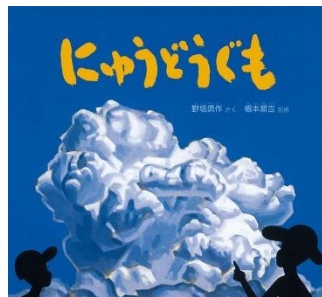

<https://g-mediacosmos.jp/lib/>

ぎふしりつ
としょかんだより

2021.7

あんない

7月から中央図書館の児童グローブの展示がリニューアル！
楽しい2つの展示が始まります！

「ステキなともだち 20人」

みんなの周りには、どんな友だちがいるかな？
この展示では、勇気をもった友だち・元気いっぱい
な友だち・たたかう友だち・助け合える友だち…など
など、いろんな友だちが登場する本を紹介します！

「はやみねワールド 周回すごろく」

『都会のトム&ソーヤ』や『夢水清志郎シリーズ』で大人気の
はやみねかおるさん。あのどきどき・わくわくするはやみね
ワールドがなんと大きなすごろくに！？
みんなも挑戦してみてね！

ひんやり
おいしい!

「つめたーい食べもの」の本

ししよ
司書の
おすすめ!

「夏の空」の本

『にゅうどうぐも』

のきか ゆうさく きく
野坂 勇作/作 福音館書店 [E/二]

夏の空に、モクモク広がるにゅうどうぐも。
いつのまに、あらわれたのかな。
大きくダイナミックに描かれる
にゅうどうぐもの一生のお話です。

『あれたべたい』

ますの こういち ぶん
栞野 浩一/文
めくろ まさや え
黒 雅也/絵

あかね書房 [E ア]

『かき氷 天然氷をつくる』

ほそじま まさよ しよしん
細島 雅代/写真
伊地知 英信/文

岩崎書店 [588 ホ]

『知って楽しい花火のえほん』