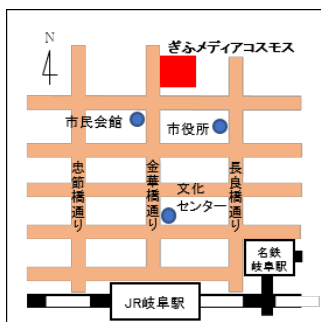

お知らせ

- URL もしくは、メールで申し込みしてください。
- 日本語のゲームをするので、紙とペンを用意してください。
- 中止する場合は、HP とFacebookでお知らせします。

【問合せ先】

(公財)岐阜市国際交流協会
〒500-8076 岐阜市司町40番地5
(みんなの森 ぎふメディアコスモス 1階)
TEL&FAX : 058-263-1741
E-mail : gk3700cc@ccn.aitai.ne.jp