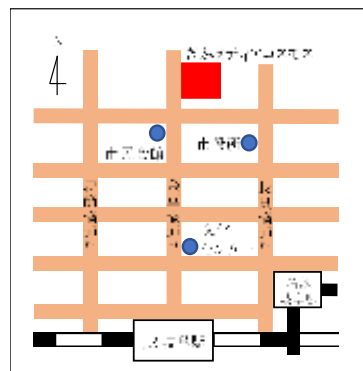

時間: 毎週日曜日 14:00~15:00

ばしよ もり めでいあこすもす  
場所: みんなの森 ぎふメディアコスモス

かいわ いわいさーくる (ぎふ) しつかさまち ばんち  
1階ワイワイサークル (岐阜市司町40番地5)

ひよう むりよう  
費用: 無料

たいしょう がいこく る - つ も しょうがくせい  
対象: 外国にルーツを持つ小学生

もちもの がっこう しゅくだい ひっきようぐ  
持ち物: 学校の宿題、筆記用具